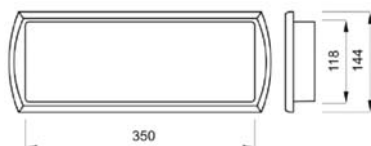

Modelo Model	Autonomía Range	Flujo Luminoso Luminous Flux	IP IP
LEÓN	1h.	50 Lm	20
LEÓN	1h.	75 Lm	20
LEÓN	1h.	110 Lm	20
LEÓN	1h.	160 Lm	20
LEÓN	1h.	190 Lm	20
LEÓN	1h.	260 Lm	20