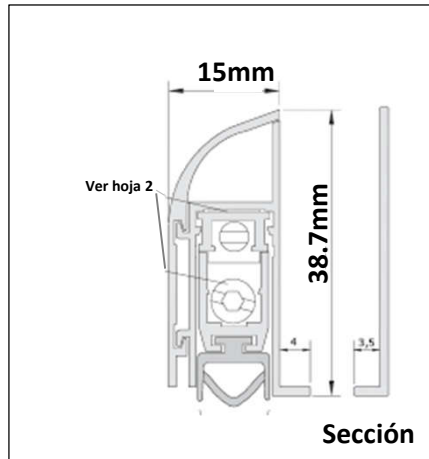

FICHA TECNICA DEL PRODUCTO

Producto:	BURLETE DE SOBREPONER PARA CRISTAL
Categoría:	BURLETES AUTOMÁTICOS
REF:	4004 - 4007 – 4008 - 4009
Marca:	COMAGLIO

Descripción del producto: El Burlete automático de la serie 1760, en color plata, está diseñado específicamente para sobreponer en puertas de cristal, está disponible en diferentes longitudes. Es un burlete automático ideal para el aislamiento del calor, frío, ruido y polvo. Es muy sencillo de instalar, y mediante un sistema doble de regulación se consigue una presión homogénea a lo largo de todo el burlete. Se suministra con pletina de aluminio para colocar al otro lado del cristal.

Medidas:

Características técnicas

Material:	Aluminio extruido	EPDM - Nylon
Medidas:	38.7x15x830-930 o 1030mm	
Acabado:	Anodizado Plata	
Unidad de suministro:	Unidad - Pack	

Observaciones :

Datos de contacto: