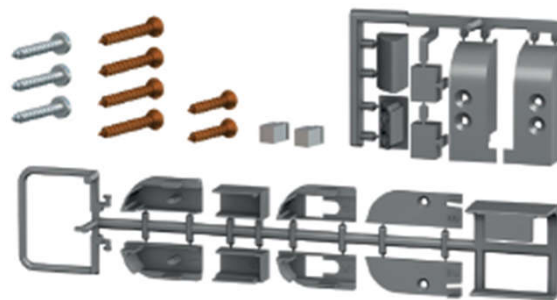

FICHA TECNICA DEL PRODUCTO

Producto:	BURLETE DE SOBREPONER PARA CRISTAL
Categoría:	BURLETES AUTOMÁTICOS
REF:	4004 - 4007 – 4008 - 4009
Marca:	COMAGLIO

Descripción del producto: El Burlete automático de la serie 1760, en color plata, está diseñado específicamente para sobreponer en puertas de cristal, está disponible en diferentes longitudes. Es un burlete automático ideal para el aislamiento del calor, frío, ruido y polvo. Es muy sencillo de instalar, y mediante un sistema doble de regulación se consigue una presión homogénea a lo largo de todo el burlete. Se suministra con pletina de aluminio para colocar al otro lado del cristal.

Medidas:

Características técnicas

Material:	Aluminio extruido	EPDM - Nylon
Medidas:	38.7x15x830-930 o 1030mm	
Acabado:	Anodizado Plata	
Unidad de suministro:	Unidad - Pack	

Observaciones :

Datos de contacto:

info@efacilityparts.com

900.10.49.35

674.30.91.57

Sistema de Fijación: Mediante tira autoadhesiva, por ambas partes.

Sistema de Regulación :

Accesorios "estándar":

Certificados:

- Ciclo de utilización 200.000 usos