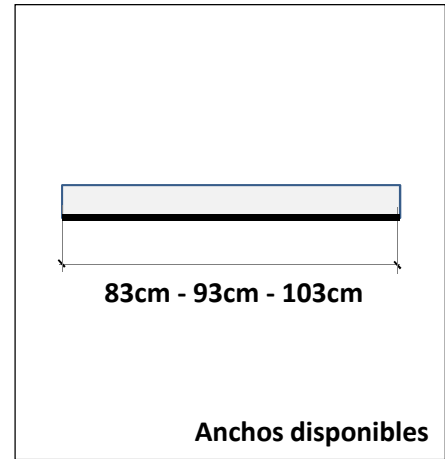

FICHA TECNICA DEL PRODUCTO

Producto:	BURLETE DE SOBREPONER PARA CRISTAL
Categoría:	BURLETES AUTOMÁTICOS
REF:	4004 - 4007 – 4008 - 4009
Marca:	COMAGLIO

Descripción del producto: El Burlete automático de la serie 1760, en color plata, está diseñado específicamente para sobreponer en puertas de cristal, está disponible en diferentes longitudes. Es un burlete automático ideal para el aislamiento del calor, frío, ruido y polvo. Es muy sencillo de instalar, y mediante un sistema doble de regulación se consigue una presión homogénea a lo largo de todo el burlete. Se suministra con pletina de aluminio para colocar al otro lado del cristal.

Medidas:

Características técnicas

Material:	Aluminio extruido	EPDM - Nylon
Medidas:	38.7x15x830-930 o 1030mm	
Acabado:	Anodizado Plata	
Unidad de suministro:	Unidad - Pack	

Observaciones :

Datos de contacto: