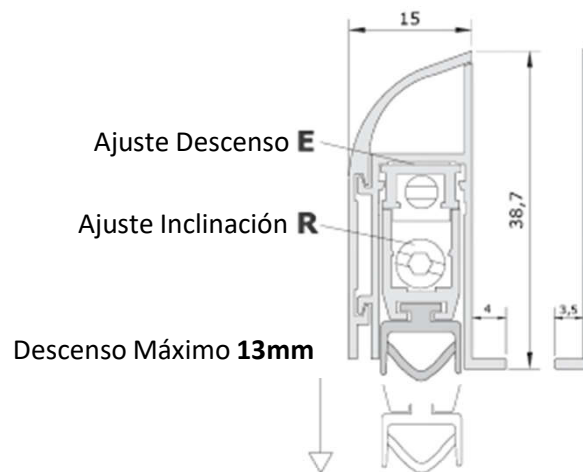

Medidas:

Características técnicas

Material:	Aluminio extruido	EPDM - Nylon
Medidas:	38.7x15x830-930 o 1030mm	
Acabado:	Anodizado Plata	
Unidad de suministro:	Unidad - Pack	

Observaciones :

Datos de contacto:

info@efacilityparts.com

900.10.49.35

674.30.91.57

Sistema de Fijación: Mediante tira autoadhesiva, por ambas partes.

Sistema de Regulación :

Accesorios "estándar":

Certificados:

- Ciclo de utilización 200.000 usos