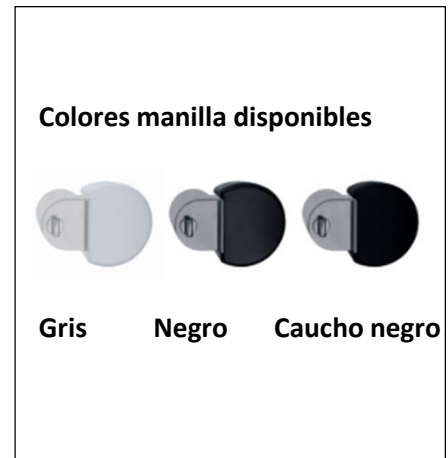

FICHA TECNICA DEL PRODUCTO

Producto:	POMO PUERTA CUERPO BARNIZADO GRAFITO
Categoría:	POMOS PARA PUERTAS – TIPO PIGIO
REF:	1171
Marca:	MERONI

Descripción del producto: El sistema-manilla Pigio1, con el cuerpo barnizado color grafito, permite abrir fácilmente las puertas incluso cuando tienes las manos ocupadas: solo debes empujar o tirar de la manilla. un gesto instintivo, con un diseño ergonómico y seguro. Disponible en tres colores. Es fácil de montar y es una excelente solución para sustituir los viejos pomos. En el lado interior, la manilla se bloquea y desbloquea mediante condena. En el lado exterior, la manilla se bloquea y desbloquea mediante llave. (Otras opciones consultar)

Medidas:

Características técnicas

Material:	Aluminio	ABS - Caucho
Medidas:	130x100x50mm	
Acabado:	Barnizado grafito	Gris – Negro
Unidad de suministro:	Unidad	

Observaciones: Certificado CE (EN179), valido como salida de emergencia ya que se acciona mediante el pulsador de la cerradura.