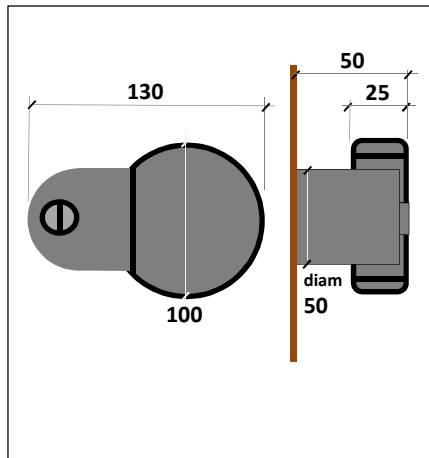

FICHA TECNICA DEL PRODUCTO

Producto:	POMO PUERTA CUERPO BARNIZADO GRAFITO
Categoría:	POMOS PARA PUERTAS – TIPO PIGIO
REF:	1171
Marca:	MERONI

Descripción del producto: El sistema-manilla Pigio1, con el cuerpo barnizado color grafito, permite abrir fácilmente las puertas incluso cuando tienes las manos ocupadas: solo debes empujar o tirar de la manilla. un gesto instintivo, con un diseño ergonómico y seguro. Disponible en tres colores. Es fácil de montar y es una excelente solución para sustituir los viejos pomos. En el lado interior, la manilla se bloquea y desbloquea mediante condena. En el lado exterior, la manilla se bloquea y desbloquea mediante llave. (Otras opciones consultar)

Medidas:

Características técnicas

Material:	Aluminio	ABS - Caucho
Medidas:	130x100x50mm	
Acabado:	Barnizado grafito	Gris – Negro
Unidad de suministro:	Unidad	

Observaciones: Certificado CE (EN179), valido como salida de emergencia ya que se acciona mediante el pulsador de la cerradura.