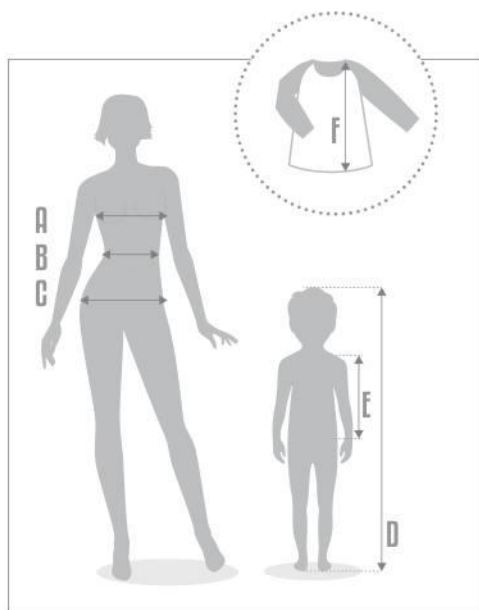

0127618

0127891

0127209

0127982

0127106

Pack 3 uds/motivo. Medidas: 23x29 cm

MEDIDAS Batas y pichis de maestra

Mujer	SP	P	M	G	SG	SSG	XG
Tallas	34-36	38-40	42-44	46-48	50-52	54-56	58-60
A Pecho	81-87	89-95	97-103	105-111	113-119	121-127	129-135
B Cintura	62-68	70-76	78-84	86-92	94-100	102-108	110-116
C Cadera	89-95	97-103	105-111	113-119	121-127	129-135	137-143

Estolas	Prendas de talla única y multitala que se ajustan a la cintura mediante cinta o botones
---------	---

MEDIDAS Batas infantiles

Talla botón	_	1	2	3	4	5	6	7	8
Talla baby	0	1	2	3	4	5	_	_	_
Años	0-1	1-2	1,5-3	3-4	4-5	5-6	6-7	7-10	8-11
D Altura	65-73	75-83	85-93	95-103	105-113	115-123	125-132	134-141	143-150
E Largo brazo	24-25	27-28	30-31	33-34	36-37	39-40	42-43	45-46	48-49
F Largo bata	43	47	52	57	62	65,5	69	74	79