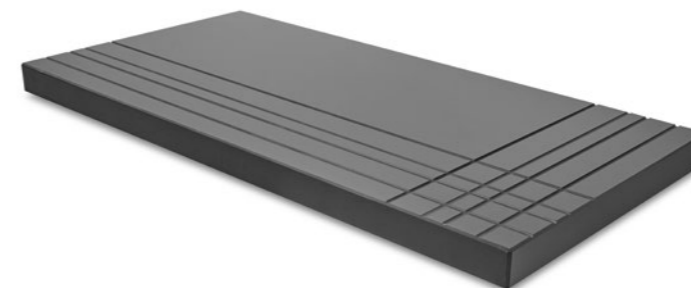

Peldaño angular canto torela

SIN HENDIDURAS Y CON HENDIDURAS - NON STRIPED AND STRIPED

100x100	PESP8500
100x100x2	PESP9500
20x120	PESP7200
25x150	PESP7400
30x60	PESP6600
30x90	PESP7100
30x100	PESP7200
30x100x2	PESP8500
30x120	PESP7400
37x75	PESP7000
60x60	PESP7000
60x120	PESP7500
75x75	PESP7400
80x80	PESP7500
90x90	PESP8500