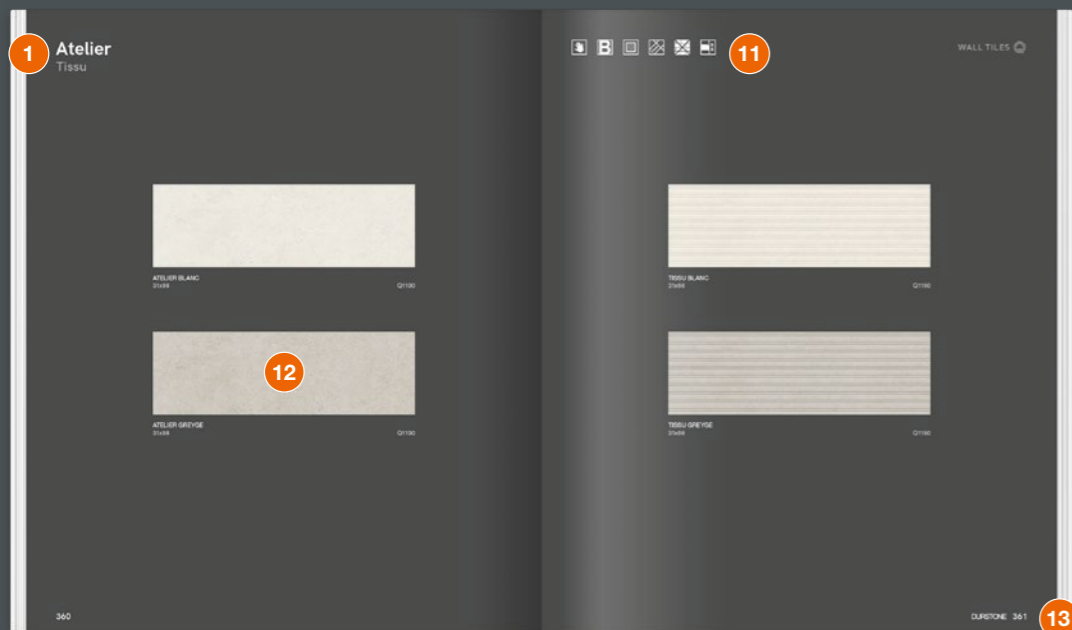

Simbología también en interior de solapa / Symbol information also inside flap

Lectura del catálogo

Reading the catalogue

- 1 Nombre de colección. Base / Decor
Collection name. Base / decor
- 2 Base
Detalle de la pieza
Piece detail
- 3 Decor
Detalle de la pieza
Piece detail
- 4 Formato
Size
- 5 Bases
Colores disponibles
Available colors
- 6 Decors
Relieves disponibles
Available reliefs
- 7 Acabados
Finishes
- 8 Datos de embalaje
Packing list
- 9 Imagen de ambiente
Picture of setting
- 10 Productos en ambiente
Products in setting
- 11 Simbología de producto
Product symbology
- 12 Imagen de pieza
Item picture
- 13 Número de página
Page number