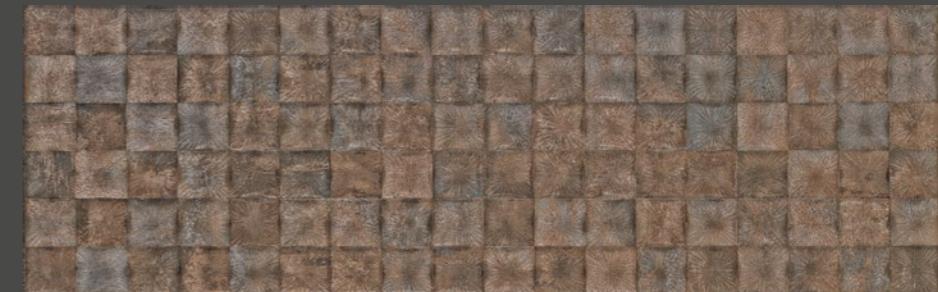

MADISON OXIDE
31,5x100

Q1150