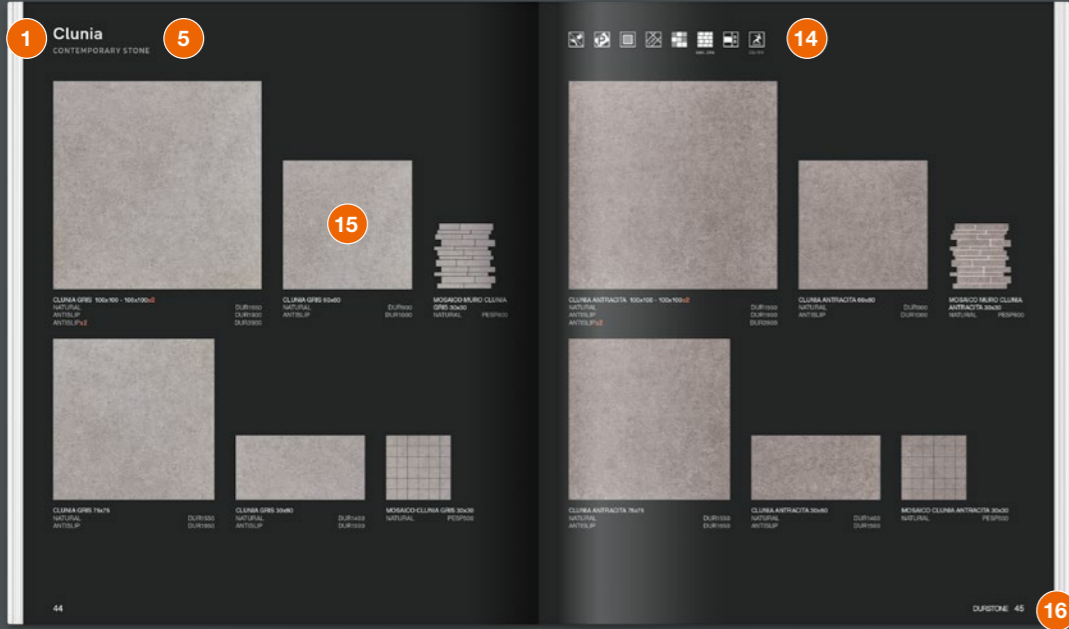

Simbología de producto

Product symbology

- Multiuso / Multi-use
- Pavimento / Floor tiles
- Revestimiento / Wall tiles
- Silk
- Brillo / Glossy
- Mate / Matt
- Pulido / Polished
- Antideslizante / Antislip
- Porcelánico / Porcelain
- Pasta blanca / White body
- Antihielo / Frost resistance
- Lapatto / Lapatto
- Trabado máx. 20% / Brickbond max. 20%
- Junta mínima / Minimum joint
- No rectificado / Not rectified
- Rectificado & biselado / Rectified & beveled
- Espesor / Thickness
- Destonificado suave / Light shade variation
- Destonificado medio / Medium shade variation
- Destonificado alto / High shade variation

Simbología también en interior de solapa / Symbol information also inside flap