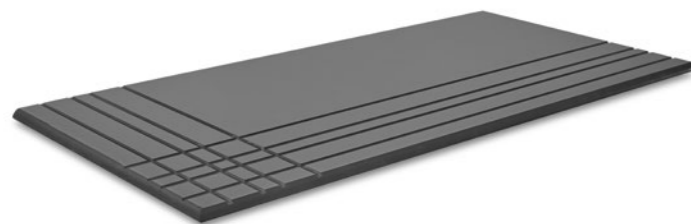

Peldaño angular canto romo

SIN HENDIDURAS Y CON HENDIDURAS - NON STRIPED AND STRIPED

100x100	PESP6600
100x100x2	PESP7500
20x120	PESP2700
25x150	PESP5100
30x60	PESP1400
30x90	PESP3100
30x100	PESP3400
30x100x2	PESP7100
30x120	PESP3300
37x75	PESP2400
60x60	PESP2400
60x120	PESP5000
75x75	PESP3700
80x80	PESP6100
90x90	PESP6300