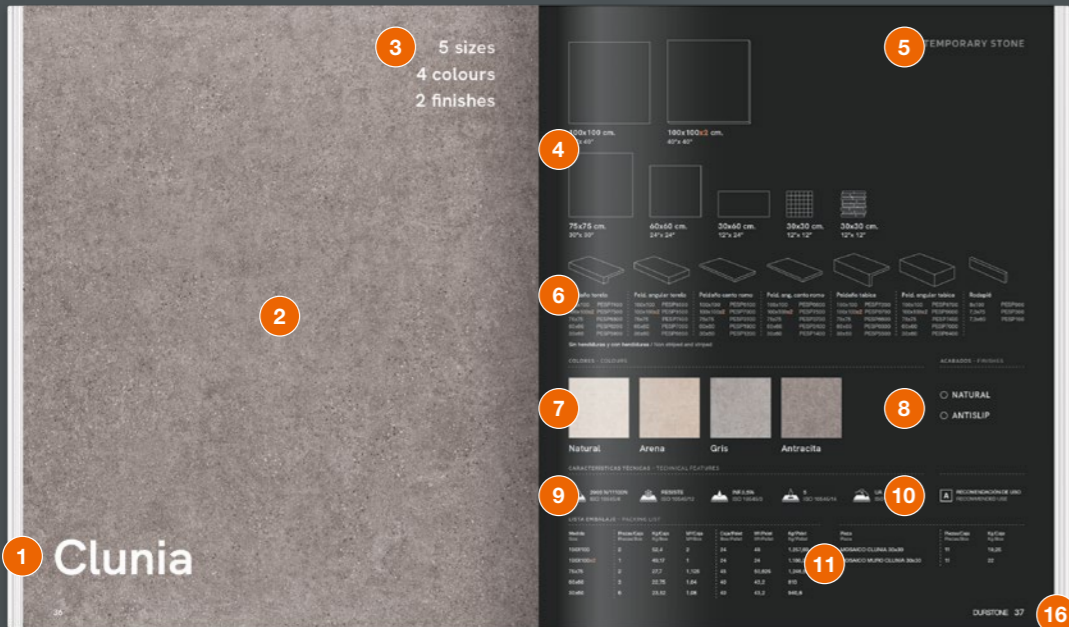

Lectura del catálogo

Reading the catalogue

- 1 Nombre de colección / Collection name
- 2 Detalle de la pieza / Piece detail
- 3 Información general / General information
- 4 Formatos / Sizes
- 5 Categoría de producto / Product category
- 6 Piezas especiales / Special pieces
- 7 Colores disponibles / Available colors
- 8 Acabados / Finishes
- 9 Caract. técnicas / Technical features
- 10 Recomendación de uso / Recommended use
- 11 Datos de embalaje / Packing list
- 12 Imagen de ambiente / Picture of setting
- 13 Productos en ambiente / Products in setting
- 14 Simbología de producto / Product symbology
- 15 Imagen de pieza / Item picture
- 16 Número de página / Page number