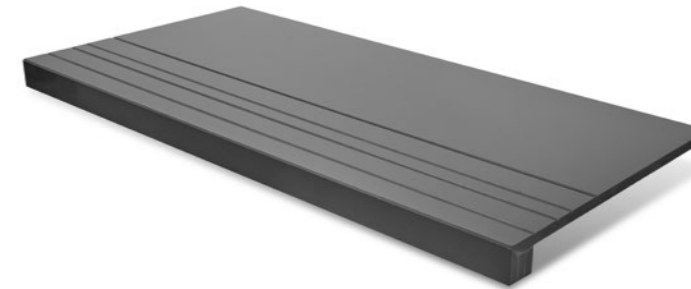

Peldaño canto torela

SIN HENDIDURAS Y CON HENDIDURAS - NON STRIPED AND STRIPED

100x100	PESP7400
100x100x2	PESP7500
20x120	PESP7000
25x150	PESP7000
30x60	PESP5900
30x90	PESP6800
30x100	PESP6900
30x100x2	PESP7000
30x120	PESP7100
37x75	PESP6500
60x60	PESP6200
60x120	PESP7200
75x75	PESP6800
80x80	PESP7000
90x90	PESP7200