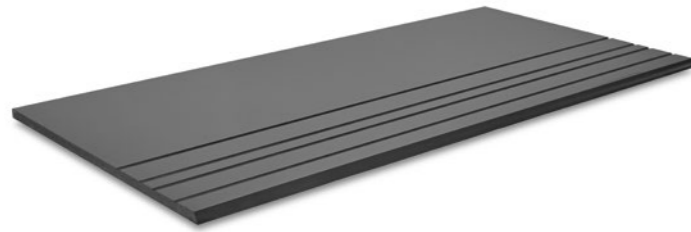

Special pieces

Peldaño canto romo

SIN HENDIDURAS Y CON HENDIDURAS - NON STRIPED AND STRIPED

100x100	PESP6100
100x100x2	PESP7000
20x120	PESP2500
25x150	PESP3500
30x60	PESP1200
30x90	PESP2900
30x100	PESP2900
30x100x2	PESP6000
30x120	PESP3100
37x75	PESP2100
60x60	PESP1900
60x120	PESP4500
75x75	PESP3100
80x80	PESP5800
90x90	PESP6100