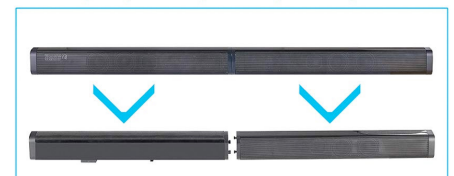

BT 5.0

Optical In

USB Flash Disk
(not included)

TF Card
(not included)

Remote
Control

AUX In

Soundbar 40W TDV0451

**Barra de sonido divisible 20+20W
con conexión Bluetooth**

Barra de sonido de aspecto convencional para colocarse en la pared o sobre la mesa, como complemento a una pizarra digital, monitor interactivo de gran formato LDF o TV.

Ofrece además la particularidad que puede separarse en dos módulos o permanecer unida como un solo elemento, por lo que puede montarse de múltiples formas para ajustarse a los gustos y necesidades de cada uso en particular, proporcionando una experiencia de sonido envolvente.

Ofrece varios interfaces de conexión, por lo que además de trabajar como elemento accesorio de pantallas y pizarras, gracias a su conectividad Bluetooth, puede usarse con comodidad para transmitir música directamente desde un dispositivo móvil.

Soundbar 40W TDV0451

**Barra de sonido divisible 40W
con conexión Bluetooth**

ESPECIFICACIONES DEL PRODUCTO

Sonido

Canal	2.0CH
Salida	20W x 2 = 40W
TDH	≤ 10%
Frecuencia de respuesta	20Hz -16KHz
Impedancia	4 Ohm