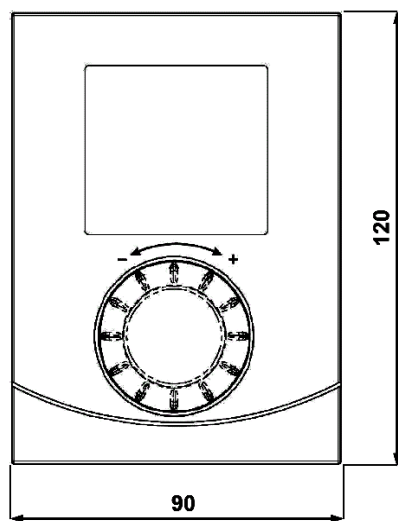

**RDH10**

⚠ Lx - Nx AC 24...250 V

3071A01

**RDJ10**

⚠ Lx - Nx AC 24...250 V

[mm]

**Institut  
Automatització, S.L.**

c\ Gomis, 29-33, 08023 BARCELONA