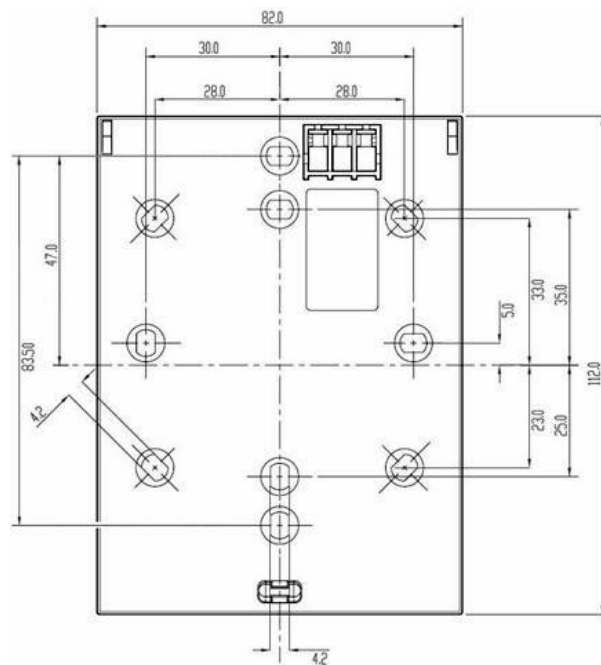

**RDH10**

⚠ Lx - Nx AC 24...250 V

3071A01

**RDJ10**

⚠ Lx - Nx AC 24...250 V

[mm]

**Institut  
Automatització, S.L.**

c\ Gomis, 29-33, 08023 BARCELONA