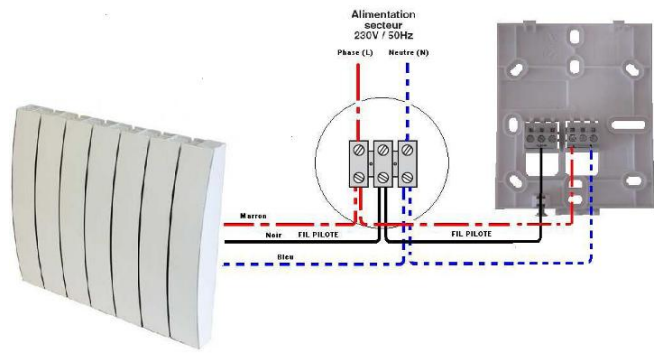

6.

RDE100.1

⚠ Lx-Nx 24...230 V

RDD100.1DHW / RDE100.1DHW

⚠ Lx-Nx 24...230 V

RDE100FP (Fil Pilote)

⚠ L-N AC 230 V

⌚ Max. 1.5 min.