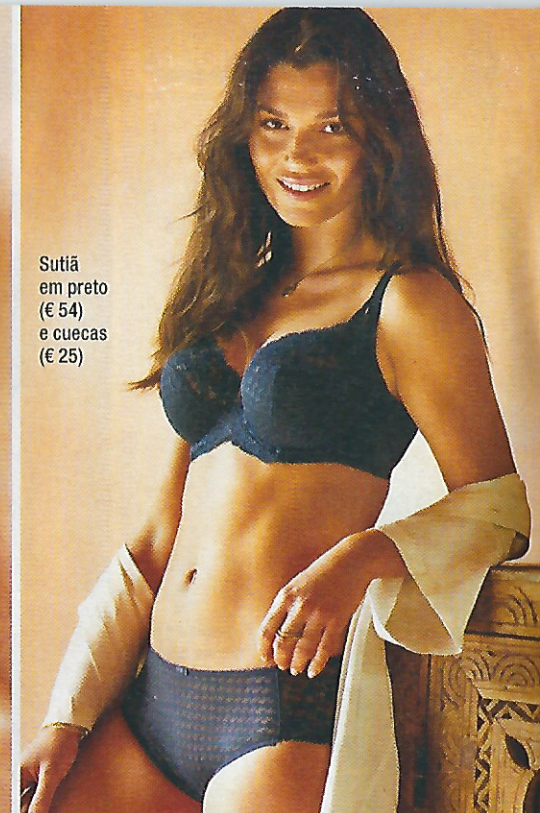

**PRISIONEIRA
NUMA GRUTA**

**Aisha
DÁ À LUZ**

Cuecas em renda azul (€ 24) e sutiã (€ 49)

Sutiã com transparências (€ 59) e cuecas (€ 26)

Com padrão floral, sutiã (€ 54) e cuecas (€ 26)

Sutiã em preto (€ 54) e cuecas (€ 25)

Sutiã em renda cinza (€ 69) e cuecas (€ 35)

Com formatos que se adaptam na perfeição à silhueta, a coleção da Dama de Copas apresenta-se num contraste entre cores claras e modelos mais escuros e intensos, para nos vestirmos diariamente com feminilidade.