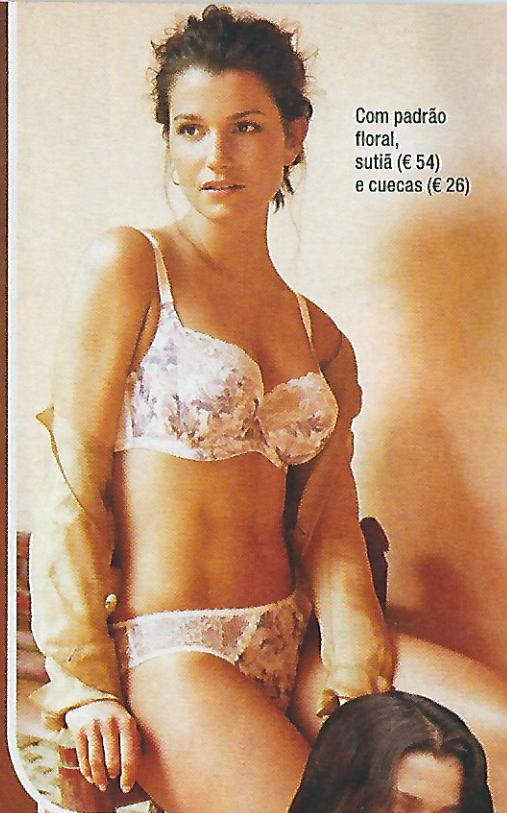

**PRISIONEIRA
NUMA GRUTA**

**Aisha
DÁ À LUZ**

Cuecas em renda azul (€ 24) e sutiã (€ 49)

Sutiã com transparências (€ 59) e cuecas (€ 26)

Com padrão floral, sutiã (€ 54) e cuecas (€ 26)

Sutiã em preto (€ 54) e cuecas (€ 25)