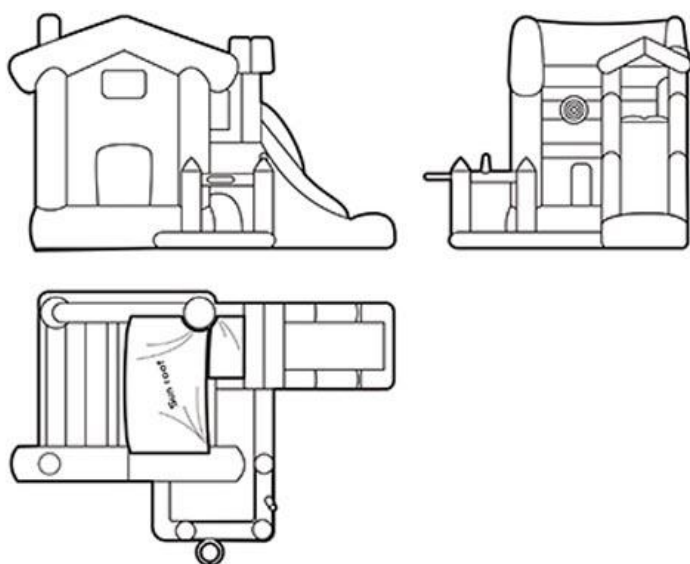

Tel. 935 739 505

info@topludi.cat

Topludi
ESDEVENIMENTS

Si esteu buscant inflables grans, d'ús comercial, per a molts nens amb monitor i amb el servei de transport, muntatge i desmuntatge, visiteu la secció de [TOPLUDI ESDEVENIMENTS](http://www.jocsalirelliure.cat/esdeveniments). Aquest inflable no és per a esdeveniments.

<http://www.jocsalirelliure.cat/esdeveniments>