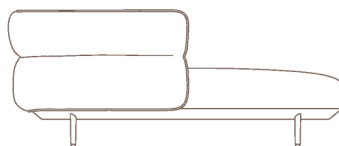

### Matériaux

Structure en aluminium peint par poudrage.

### Dimensions

182,5 cm

71.9 in

42 cm  
16.5 in

171,5 cm

67.5 in

71 cm  
28 in

Poids: 85 Kg / 187.4 lb