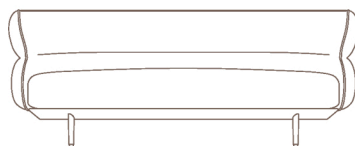

### Matériaux

Structure en aluminium peint par poudrage.

### Dimensions

182,5 cm

71.9 in

42 cm  
16.5 in

171,5 cm

67.5 in

71 cm  
28 in

Poids: 85 Kg / 187.4 lb