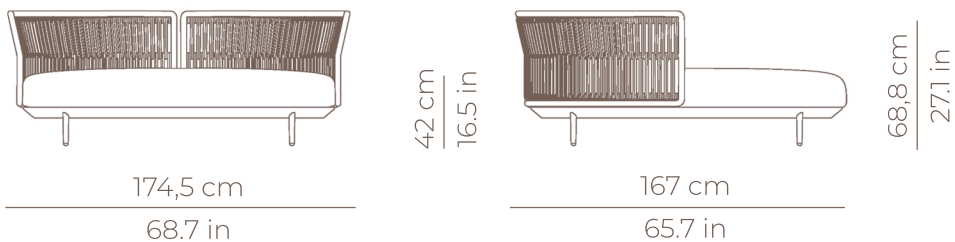

AMBA WOVEN

CHAISE
REF.: 79995

Matériaux

Structure en aluminium peint par poudrage. Corde Ø10 mm.

Dimensions

Poids: 82,8 Kg / 128.5 lb
Volume: 2,34 m³

Date 05-03-2025

AMBA WOVEN

CHAISE

REF.: 79995

Finitions

78 Blanc
Minéral - Grès

80 Gris
Métallisé - Graphite

Mousse du coussin

Mousse de polyuréthane 35 KG HR.

Tissu