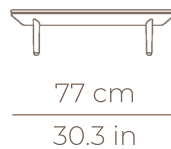

AMBA

TABLE BASSE RECTANGULAIRE
REF.: 79954

Matériaux

Structure en aluminium peint par poudrage. Plateau en porcelaine ou HPL.

Dimensions

21,7 cm
8.5 in

Poids du plateau en porcelaine: 49,4 Kg / 108.9 lb

Poids du plateau en HPL: 36,2 Kg / 79.8 lb