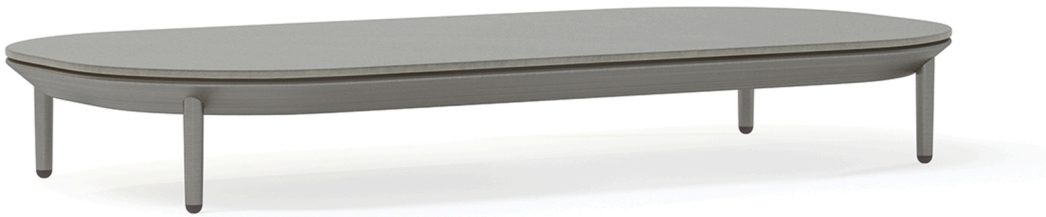

AMBA

TABLE BASSE RECTANGULAIRE
REF.: 79954

Matériaux

Structure en aluminium peint par poudrage. Plateau en porcelaine ou HPL.

Dimensions

21,7 cm
8.5 in

Poids du plateau en porcelaine: 49,4 Kg / 108.9 lb

Poids du plateau en HPL: 36,2 Kg / 79.8 lb

Volume: 0,45 m³

Date: 27-02-2025

AMBA ESSENCE

TABLE BASSE RECTANGULAIRE
REF.: 79954

Finitions

Aluminium peint par poudrage:

34 Blanc
Minéral

56 Gris
Métallique

Plateau en grès cérame:

81 Blanc
Naturel

82 Gris
Lave

85 Blanc Cassé
Veiné

86 Gris
Basalte

87 Gris
Ocre

Plateau en HPL:

Beige