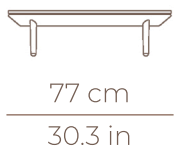

## AMBA

TABLE BASSE CARRÉ  
REF.: 79953

### Dimensions

21,7 cm  
8,5 in

Poids du plateau en porcelaine: 26,6 Kg / 58.6 lb

Poids du plan de travail HPL: 20,6 Kg / 45.4 lb

Volume du plateau: 0,23 m<sup>3</sup>

Date: 27-02-2025