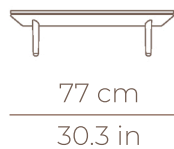

## AMBA

TABLE BASSE CARRÉ  
REF.: 79953

### Dimensions

21,7 cm  
8,5 in

Poids du plateau en porcelaine: 26,6 Kg / 58.6 lb

Poids du plan de travail HPL: 20,6 Kg / 45.4 lb

Volume du plateau: 0,23 m<sup>3</sup>

Date: 27-02-2025