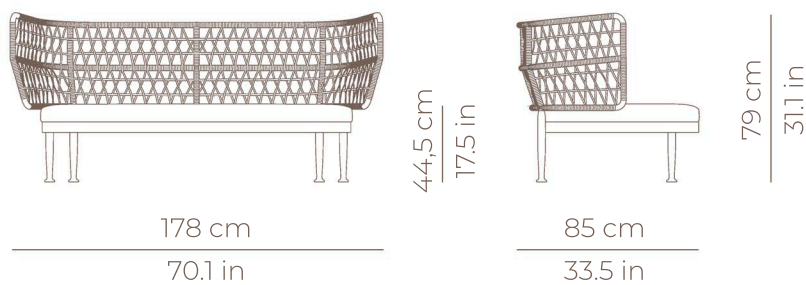

## CURIO

SOFA 2  
REF.: 80147

### Materials

Powder coated aluminum frame. Rope 15 mm.

### Dimensions

Weight: 38,2 Kg / 84.22 lb  
Volume: 1,42 m<sup>3</sup>

Fecha: 09-01-2025