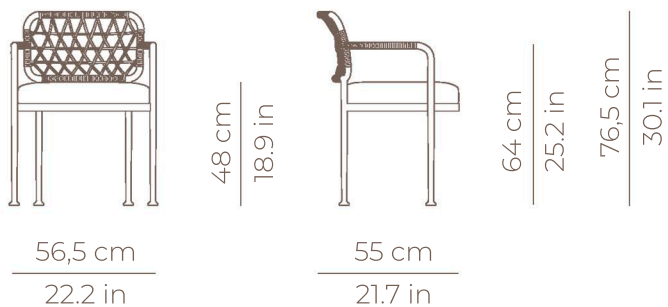

CURIO

ARMCHAIR
REF.: 80106

Materials

Powder coated aluminum frame. Rope 15 mm. Stackable.

Dimensions

Weight: 8,3 Kg / 18.3 lb (1 pc) - 20 Kg / 44.1 lb (4 pc)

Volume: 0,31 m³ (1 pc) - 0,43 m³ (4 pc)

Fecha: 22-11-2024

CURIO

ARMCHAIR
REF.: 80106

Finish

76 Merlot -
Burdeaux

79 Mineral White -
Earth

77 Gunmetal Grey -
Fossil Grey

Cushion content

Polyurethane Foam 35Kg HR Density.