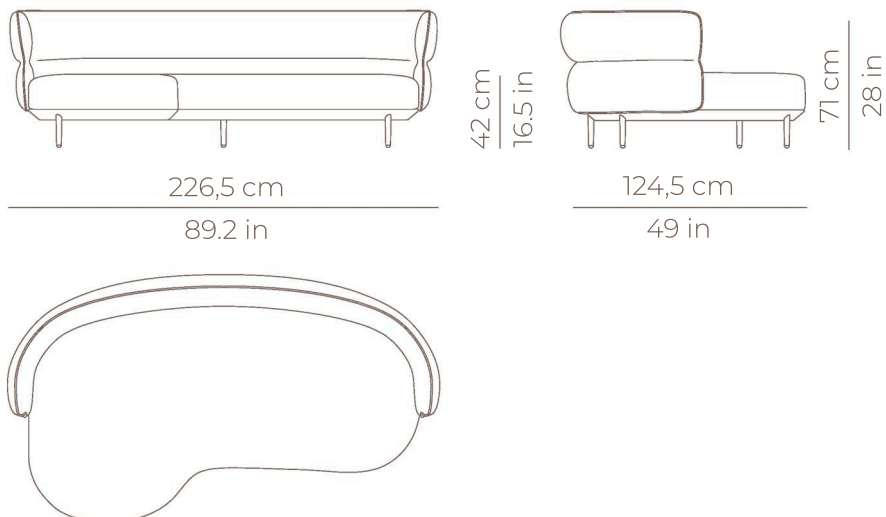

### Dimensions

Weight: 76,4 Kg / 168.4 lb  
Volume: 2,34 m<sup>3</sup>

Fecha: 22-11-2024