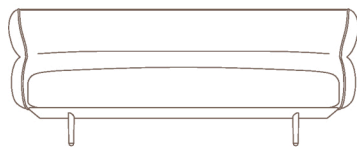

AMBA ESSENCE

LIEGESTUHL
REF.: 80095

Werkstoffe

Gestell aus pulverbeschichtetem Aluminium.

Abmessungen

182,5 cm

71.9 in

42 cm
16.5 in

171,5 cm

67.5 in

71 cm
28 in

Gewicht: 85 Kg / 187.4 lb

Volumen: 2,58 m³

Datum: 13-03-2025

AMBA ESSENCE

LIEGESTUHL
REF.: 80095