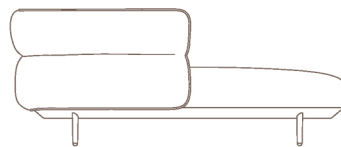

AMBA ESSENCE

LIEGESTUHL
REF.: 80095

Werkstoffe

Gestell aus pulverbeschichtetem Aluminium.

Abmessungen

182,5 cm

71.9 in

42 cm
16.5 in

171,5 cm

67.5 in

71 cm
28 in

Gewicht: 85 Kg / 187.4 lb

Volumen: 2,58 m³

Datum: 13-03-2025

AMBA ESSENCE

LIEGESTUHL
REF.: 80095