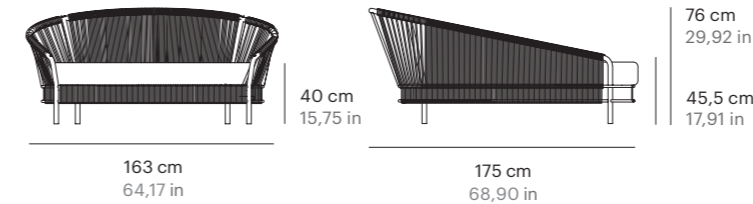

53,6 cm
21,1 in

31,5 cm
12,4 in

Ref. 77354

Peso Weight 23,4 Kg 51,5 lb
m³ 0,33 m³

Mesa rincón 50x50 Corner table 50x50

38,4 cm
15,12 in

38,4 cm
15,12 in

41,7 cm
16,42 in

Ref. 77106

Peso Weight 11,5 Kg 25 lb
m³ 0,33 m³

Sillón comedor Dinning armchair

Ref. 77107

Peso Weight 12 Kg 26 lb
m³ 0,33 m³

Sillón club Club armchair

Ref. 77108

Peso Weight 16,5 Kg 36 lb
m³ 0,47 m³

Peso Weight 23 Kg 50,6 lb
m³ 0,62 m³
Cuadrantes Scatter cushions 1(40x40) - 1(60x60)

Sofá 2 Sofa 2

Ref. 78147

Peso Weight 44,8 Kg 98,7 lb
m³ 1,21 m³
Cuadrantes Scatter cushions 4(40x40) - 2(60x60)

Sofá 3 Sofa 3

Ref. 78149

Peso Weight 48,5 Kg 106,9 lb
m³ 1,62 m³
Cuadrantes Scatter cushions 5(40x40) - 3(60x60)

Weave

Vicent Martínez

Tumbona redonda Rounded sunbed

Ref. 78195

Peso Weight 72,7 Kg 160,3 lb
m³ 2,51 m³
Cuadrantes Scatter cushions 2 (40x40) - 3 (50x50) - 4 (60x60)