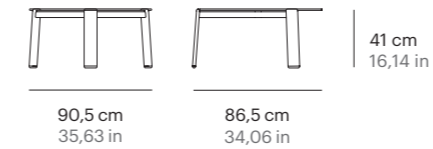

Mesa Table

Ref. 77456

Peso Weight 16,2 Kg 35,6 lb
m³ 0,53 m³

Materiales Materials

Estructura Frame
Aluminio lacado epoxi
Powder coated aluminum
Tapa Top
Compacto HPL