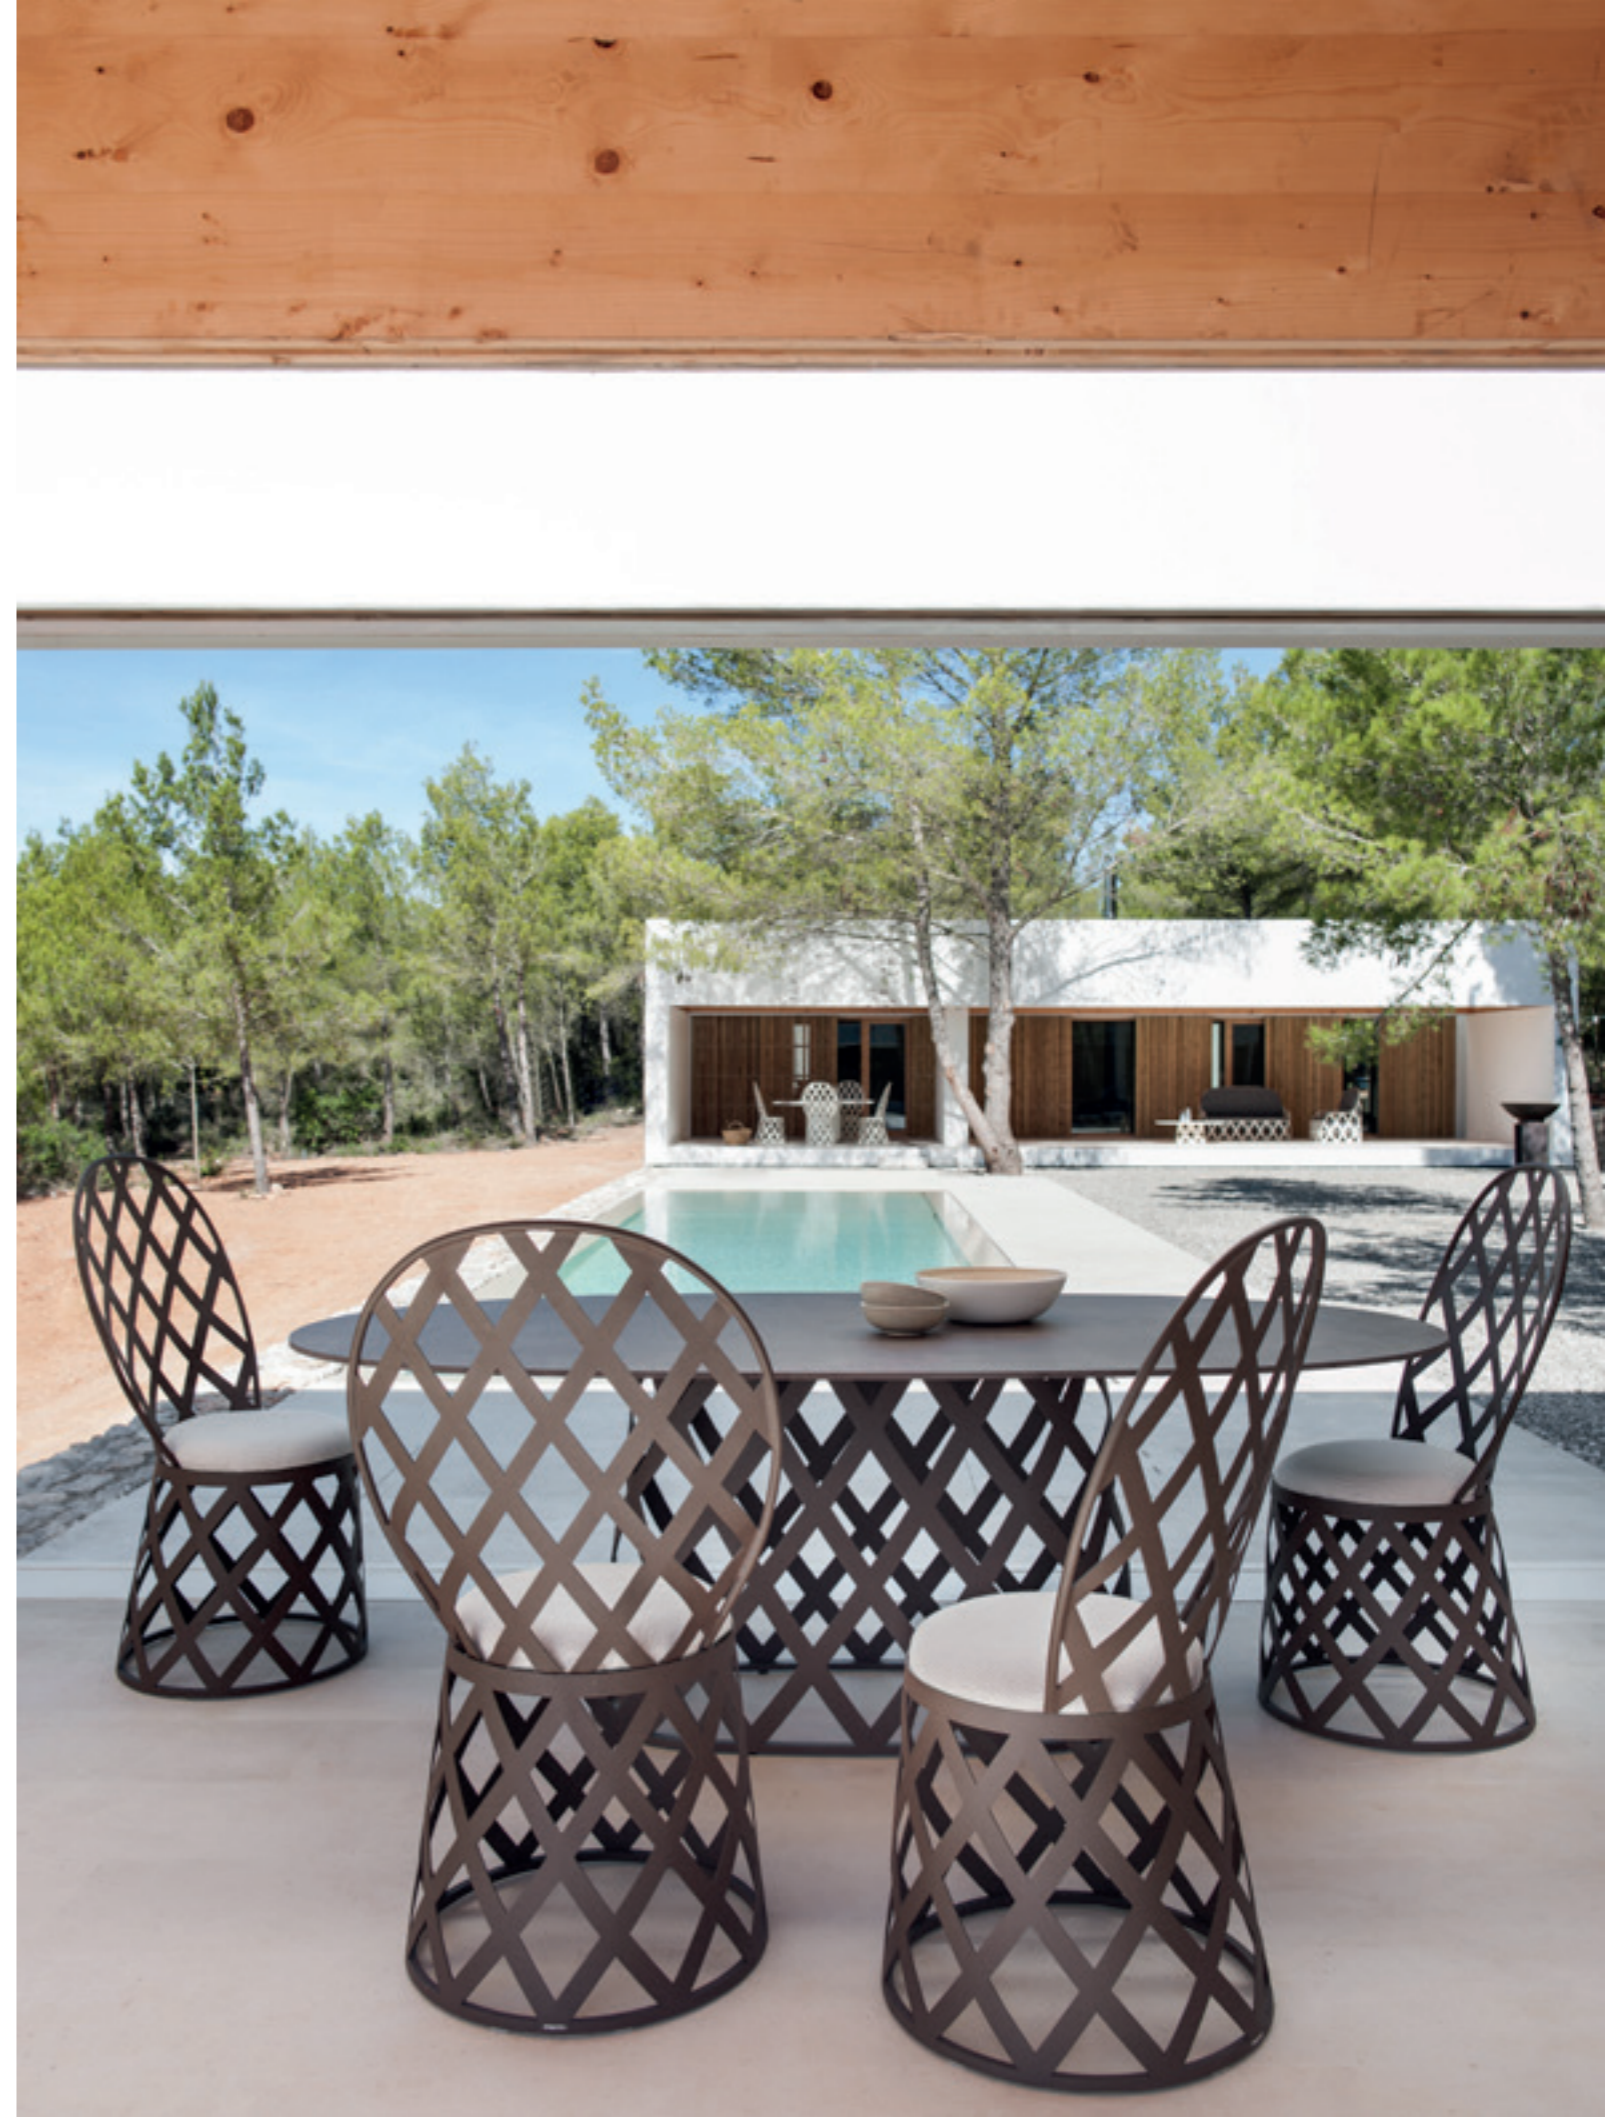

NEW

Dalmatia

Nika Zupanc

Los veranos junto al mar Adriático, la blancura de las piedras de sus playas o el color púrpura oscuro de la madera de sus pinos inspiran las líneas sinuosas y delicadas de la colección Dalmatia. Un perfecto equilibrio entre innovación, tecnología y diseño en una colección de exterior en aluminio que destaca por la frescura de sus líneas, su confort y su solidez.

Summers by the Adriatic Sea, the whiteness of the stones on the beach, or the dark purple of the wood from pine trees, this is what inspired the sinuous and delicate lines of the Dalmatia collection. A perfect balance between innovation, technology and design in an outdoor aluminium collection, which stands out thanks to the freshness of its lines, its comfort and its strength.