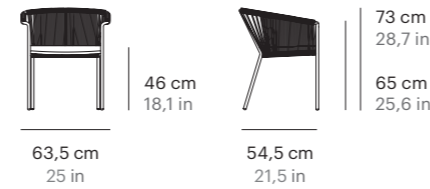

53,6 cm
21,1 in

31,5 cm
12,4 in

Ref. 77354

Peso Weight 23,4 Kg 51,5 lb
m³ 0,33 m³

Mesa rincón 50x50 Corner table 50x50

38,4 cm
15,12 in

38,4 cm
15,12 in

41,7 cm
16,42 in

Acabados estructura Frame finishes

Acabados tapa Top finishes

Weave

Vicent Martínez

Silla Chair

Ref. 77101 

Peso Weight 7,7 Kg (1pc) 17 lb (1pc)
24,5 Kg (4pc) 54 lb (4pc)
m³ 0,34 m³ (1pc) - 0,36 m³ (4pc)

Sillón comedor Dinning armchair

Ref. 77106

Peso Weight 11,5 Kg 25 lb
m³ 0,33 m³

Sillón comedor Dinning armchair

Ref. 77107

Peso Weight 12 Kg 26 lb
m³ 0,33 m³

Sillón club Club armchair

Ref. 77108

Peso Weight 16,5 Kg 36 lb
m³ 0,47 m³