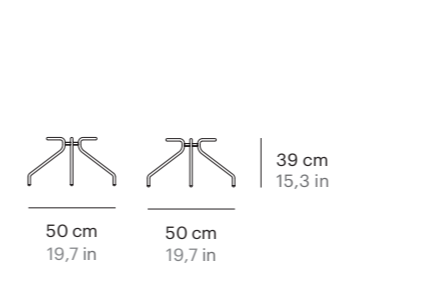

Ref. 78156

Peso Weight 9 Kg 19,8 lb
m³ 0,13 m³

Materiales Materials

Estructura Frame
Aluminio pintado en polvo
Powder coated aluminum

Trenzado Weaving
Cuerda Ø 8 mm
Rope Ø 8 mm

Tapa mesa Table top
Compacto
HPL

Acabados Finishes

Acabados tapa mesa compacto HPL table top finishes

Weave Vicent Martínez

Pie mesa centro 4 patas Coffee table base 4 legs

Ref. 77158

Peso Weight 6 Kg 13 lb
m³ 0,12 m³

Pie mesa alta 4 patas High table base 4 legs

Ref. 77112

Peso Weight 12 Kg 26 lb
m³ 0,34 m³

Pie mesa 4 patas Table base 4 legs

Ref. 77115

Peso Weight 10,5 Kg 23 lb
m³ 0,28 m³

Pie mesa doble 4 patas Double table base 4 legs

Ref. 77109

Peso Weight 21 Kg 46 lb
m³ 0,56 m³