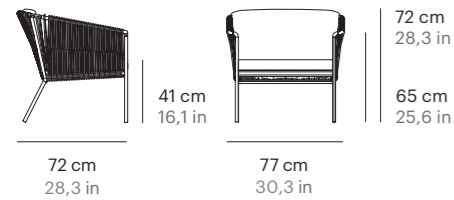

Ref. 77106

Peso Weight 11,5 Kg 25 lb
m³ 0,33 m³

Sillón comedor Dinning armchair

Ref. 77107

Peso Weight 12 Kg 26 lb
m³ 0,33 m³

Sillón club Club armchair

Ref. 77108

Peso Weight 16,5 Kg 36 lb
m³ 0,47 m³

Sofá 2 club Club sofa 2

Ref. 77167

Peso Weight 23 Kg 50 lb
m³ 0,78 m³

Taburete bar Bar stool

Ref. 77152

Peso Weight 13 Kg 28,7 lb
m³ 0,78 m³

Sillón Armchair

Ref. 78145