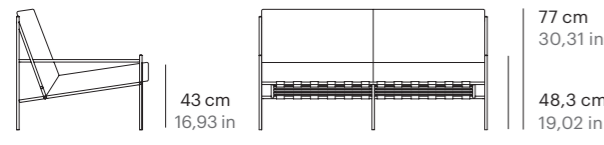

Sofá 2 Sofa 2