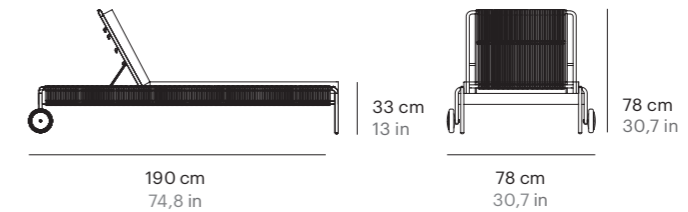

Sillón reclinable Reclining armchair

Ref. 77198  

Peso Weight 30,5 Kg 67 lb
m³ 0,653 m³
Cuadrantes Scatter cushions 1 (40x40)

Puff Ottoman

Ref. 77155

Peso Weight 15,2 Kg 33 lb
m³ 0,25 m³

Tumbona Sunbed

Ref. 77195  