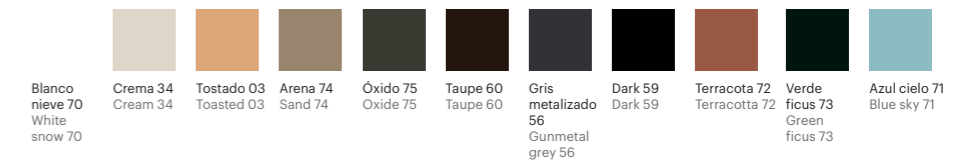

Acabados Finishes