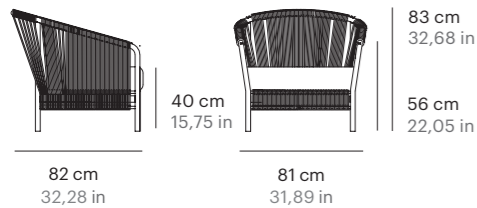

Ref. 77106

Peso Weight 11,5 Kg 25 lb
m³ 0,33 m³

Sillón comedor Dinning armchair

Ref. 77107

Peso Weight 12 Kg 26 lb
m³ 0,33 m³

Sillón club Club armchair

Ref. 77108

Peso Weight 16,5 Kg 36 lb
m³ 0,47 m³

Sofá 2 club Club sofa 2

Ref. 77167

Peso Weight 23 Kg 50 lb
m³ 0,78 m³

Taburete bar Bar stool

Ref. 77152

Peso Weight 13 Kg 28,7 lb
m³ 0,78 m³

Sillón Armchair

Ref. 78145