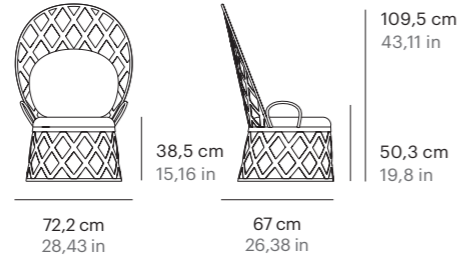

Dalmatia Nika Zupanc

Silla Chair

Ref. 77501

Peso Weight 10,4 Kg 22,9 lb
m³ 0,45 m³

Sillón XL Armchair XL

Ref. 77507

Peso Weight 12,6 Kg 27,9 lb
m³ 0,67 m³

Sillón Armchair