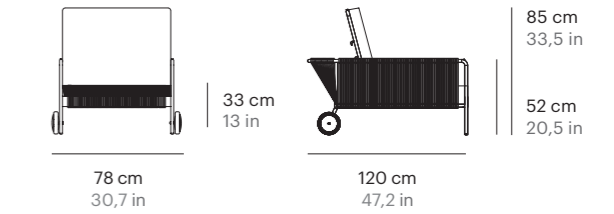

Sillón reclinable Reclining armchair

Ref. 77198

Peso Weight 30,5 Kg 67 lb
m³ 0,653 m³
Cuadrantes Scatter cushions 1 (40x40)

Puff Ottoman

Ref. 77155

Peso Weight 15,2 Kg 33 lb
m³ 0,25 m³