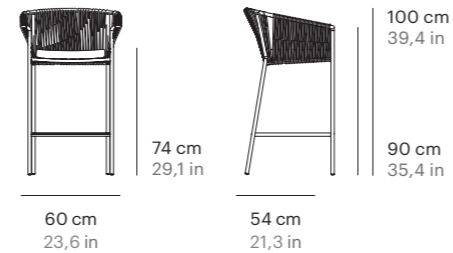

Taburete bar Bar stool

Ref. 77152

Peso Weight 13 Kg 28,7 lb
m³ 0,78 m³