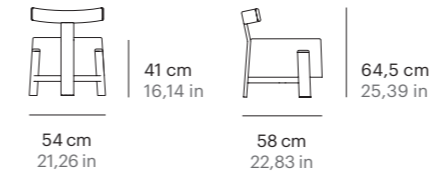

53,6 cm
21,1 in

31,5 cm
12,4 in

Ref. 77354

Peso Weight 23,4 Kg 51,5 lb
m³ 0,33 m³

Mesa rincón 50x50 Corner table 50x50

38,4 cm
15,12 in

38,4 cm
15,12 in

41,7 cm
16,42 in

Mesa comedor 200x100 Dining table 200x100

200 cm
78,74 in

107,4 cm
42,28 in

76,5 cm
30,12 in

Ref. 77309

Peso Weight 83,2 Kg 183,4 lb
m³ 1,75 m³

Materiales Materials

Estructura Frame
Aluminio pintado en polvo
Powder coated aluminum

T Gabriel Teixidó

Sillón Armchair

Ref. 77407

Peso Weight 12,7 Kg 28,0 lb
m³ 0,33 m³

Taburete bar Bar stool

Ref. 77451

Peso Weight 10,1 Kg 22,2 lb
m³ 0,37 m³

Puff Ottoman