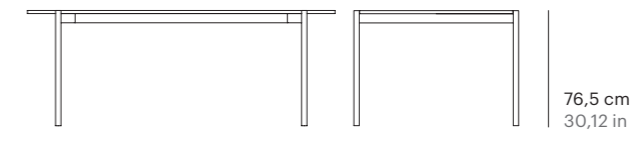

53,6 cm
21,1 in

31,5 cm
12,4 in

Ref. 77354

Peso Weight 23,4 Kg 51,5 lb
m³ 0,33 m³

Mesa rincón 50x50 Corner table 50x50

38,4 cm
15,12 in

38,4 cm
15,12 in

41,7 cm
16,42 in

Ref. 77356

Peso Weight 10,6 Kg 23,4 lb
m³ 0,17 m³

Mesa comedor 90x90 Dining table 90x90

90 cm
35,43 in

90 cm
35,43 in

76,3 cm
30,04 in

Ref. 77310

Peso Weight 39,4 Kg 86,8 lb
m³ 0,96 m³

Mesa comedor 200x100 Dining table 200x100

200 cm
78,74 in

107,4 cm
42,28 in

76,5 cm
30,12 in

Ref. 77309

Peso Weight 83,2 Kg 183,4 lb
m³ 1,75 m³

Materiales Materials

Estructura Frame
Aluminio pintado en polvo
Powder coated aluminum