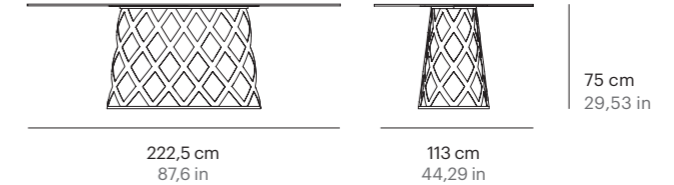

Dalmatia Nika Zupanc

Mesa comedor redonda Round dining table

Ref. 77510

Peso Weight 52,5 Kg 115,7 lb
m³ 0,4 m³

Mesa comedor ovalada Oval dining table

Ref. 77509

Peso Weight 82,6 Kg 182,2 lb
m³ 0,74 m³

Mesa centro redonda Round coffee table

Ref. 77553

Peso Weight 32,2 Kg 71 lb
m³ 0,24 m³

Mesa centro ovalada Oval coffee table

Ref. 77554

Peso Weight 30,4 Kg 67 lb
m³ 0,19 m³

Materiales Materials

Estructura Frame
Aluminio pintado en polvo
Powder coated aluminum
Tapa Top
Porcelánico Porcelanic