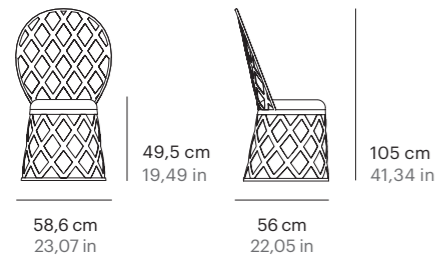

Dalmatia Nika Zupanc

Silla Chair

Ref. 77501

Peso Weight 10,4 Kg 22,9 lb
m³ 0,45 m³

Sillón XL Armchair XL

Ref. 77507

Peso Weight 12,6 Kg 27,9 lb
m³ 0,67 m³

Sillón Armchair