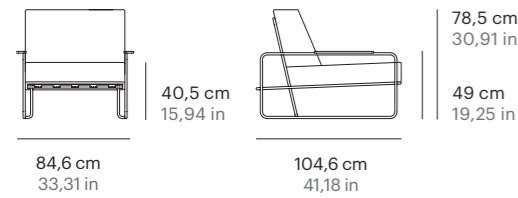

53,6 cm
21,1 in

31,5 cm
12,4 in

Ref. 77354

Peso Weight 23,4 Kg 51,5 lb
m³ 0,33 m³

Mesa rincón 50x50 Corner table 50x50

38,4 cm
15,12 in

38,4 cm
15,12 in

41,7 cm
16,42 in

Ref. 77356

Peso Weight 10,6 Kg 23,4 lb
m³ 0,17 m³

Mesa comedor 90x90 Dining table 90x90

90 cm
35,43 in

90 cm
35,43 in

76,3 cm
30,04 in

Ref. 77310

Peso Weight 39,4 Kg 86,8 lb
m³ 0,96 m³

Mesa comedor 200x100 Dining table 200x100

200 cm
78,74 in

107,4 cm
42,28 in

76,5 cm
30,12 in

Ref. 77309

Peso Weight 83,2 Kg 183,4 lb
m³ 1,75 m³

Materiales Materials

Estructura Frame
Aluminio pintado en polvo
Powder coated aluminum

Acabados estructura Frame finishes

Acabados tapa Top finishes

Technical details

Sir Francesc Rifé

Sillón Armchair

Ref. 77245

Peso Weight 22,6 Kg 49,8 lb
m³ 0,86 m³
Cuadrantes Scatter cushions 1(50x50)

Puff Ottoman