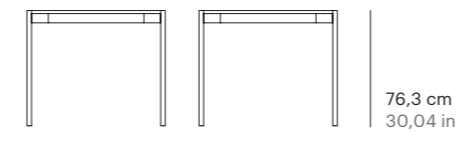

Mesa centro 100x100 Coffee table 100x100

103,6 cm
40,79 in

103,6 cm
40,79 in

31,5 cm
12,4 in

Ref. 77353

Peso Weight 37,3 Kg 82,3 lb
m³ 0,63 m³

Mesa centro 120x50 Coffe table 120x50

123,6 cm
48,66 in

53,6 cm
21,1 in

31,5 cm
12,4 in

Ref. 77354

Peso Weight 23,4 Kg 51,5 lb
m³ 0,33 m³

Mesa rincón 50x50 Corner table 50x50

38,4 cm
15,12 in

38,4 cm
15,12 in

41,7 cm
16,42 in

Ref. 77356

Peso Weight 10,6 Kg 23,4 lb
m³ 0,17 m³

Mesa comedor 90x90 Dining table 90x90

90 cm
35,43 in

90 cm
35,43 in

76,3 cm
30,04 in

Ref. 77310

Peso Weight 39,4 Kg 86,8 lb
m³ 0,96 m³