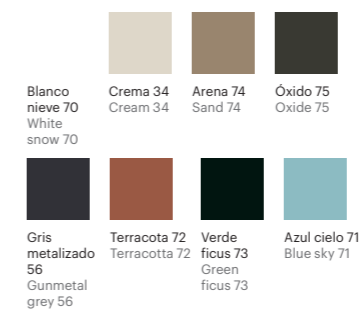

Acabados estructura Frame finishes