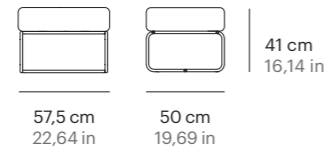

53,6 cm
21,1 in

31,5 cm
12,4 in

Ref. 77354

Peso Weight 23,4 Kg 51,5 lb
m³ 0,33 m³

Mesa rincón 50x50 Corner table 50x50

38,4 cm
15,12 in

38,4 cm
15,12 in

41,7 cm
16,42 in

Ref. 77356

Peso Weight 10,6 Kg 23,4 lb
m³ 0,17 m³

Mesa comedor 90x90 Dining table 90x90

90 cm
35,43 in

90 cm
35,43 in

76,3 cm
30,04 in

Ref. 77310

Peso Weight 39,4 Kg 86,8 lb
m³ 0,96 m³

Mesa comedor 200x100 Dining table 200x100

200 cm
78,74 in

107,4 cm
42,28 in

76,5 cm
30,12 in

Ref. 77309

Peso Weight 83,2 Kg 183,4 lb
m³ 1,75 m³

Materiales Materials

Estructura Frame
Aluminio pintado en polvo
Powder coated aluminum

Acabados estructura Frame finishes

Acabados tapa Top finishes

Technical details

Sir Francesc Rifé

Sillón Armchair

Ref. 77245

Peso Weight 22,6 Kg 49,8 lb
m³ 0,86 m³
Cuadrantes Scatter cushions 1(50x50)

Puff Ottoman