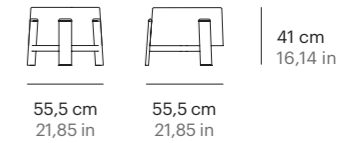

53,6 cm
21,1 in

31,5 cm
12,4 in

Ref. 77354

Peso Weight 23,4 Kg 51,5 lb
m³ 0,33 m³

Mesa rincón 50x50 Corner table 50x50

38,4 cm
15,12 in

38,4 cm
15,12 in

41,7 cm
16,42 in

T Gabriel Teixidó

Sillón Armchair

Ref. 77407

Peso Weight 12,7 Kg 28,0 lb
m³ 0,33 m³

Taburete bar Bar stool

Ref. 77451

Peso Weight 10,1 Kg 22,2 lb
m³ 0,37 m³

Puff Ottoman

Ref. 77452

Peso Weight 8,7 Kg 19,2 lb
m³ 0,14 m³

Mesa Table

Ref. 77456

Peso Weight 16,2 Kg 35,6 lb
m³ 0,53 m³

Materiales Materials

Estructura Frame
Aluminio lacado epoxi
Powder coated aluminum
Tapa Top
Compacto HPL