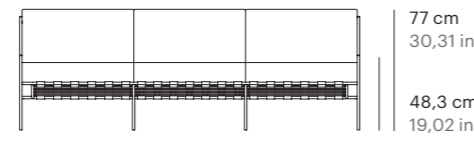

Sofá 3 Sofa 3