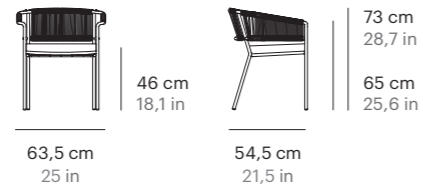

53,6 cm
21,1 in

31,5 cm
12,4 in

Ref. 77354

Peso Weight 23,4 Kg 51,5 lb
m³ 0,33 m³

Mesa rincón 50x50 Corner table 50x50

38,4 cm
15,12 in

38,4 cm
15,12 in

41,7 cm
16,42 in

Acabados estructura Frame finishes

Acabados tapa Top finishes

Weave

Vicent Martínez

Silla Chair

Ref. 77101 

Peso Weight 7,7 Kg (1pc) 17 lb (1pc)
24,5 Kg (4pc) 54 lb (4pc)
m³ 0,34 m³ (1pc) - 0,36 m³ (4pc)

Sillón comedor Dinning armchair

Ref. 77106

Peso Weight 11,5 Kg 25 lb
m³ 0,33 m³

Sillón comedor Dinning armchair

Ref. 77107

Peso Weight 12 Kg 26 lb
m³ 0,33 m³

Sillón club Club armchair

Ref. 77108

Peso Weight 16,5 Kg 36 lb
m³ 0,47 m³