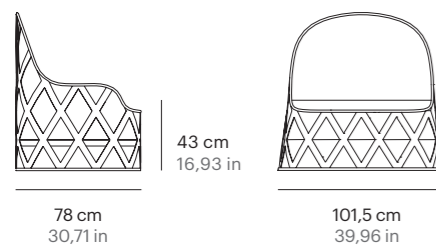

Dalmatia Nika Zupanc

Silla Chair

Ref. 77501

Peso Weight 10,4 Kg 22,9 lb
m³ 0,45 m³

Sillón XL Armchair XL

Ref. 77507

Peso Weight 12,6 Kg 27,9 lb
m³ 0,67 m³

Sillón Armchair