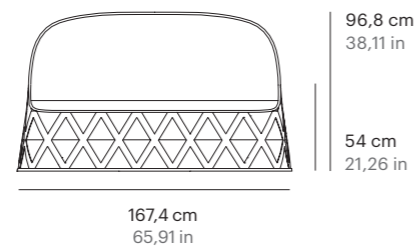

Sofá 2 Sofa 2