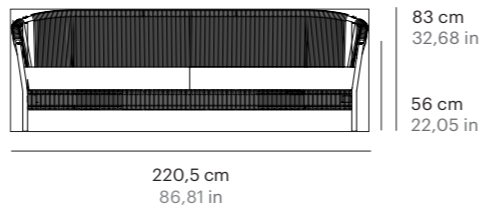

Peso Weight 23 Kg 50,6 lb
m³ 0,62 m³
Cuadrantes Scatter cushions 1(40x40) - 1(60x60)

Sofá 2 Sofa 2

Ref. 78147

Peso Weight 44,8 Kg 98,7 lb
m³ 1,21 m³
Cuadrantes Scatter cushions 4(40x40) - 2(60x60)

Sofá 3 Sofa 3