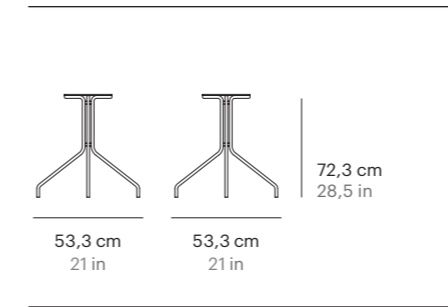

Ref. 78156

Peso Weight 9 Kg 19,8 lb
m³ 0,13 m³

Materiales Materials

Estructura Frame
Aluminio pintado en polvo
Powder coated aluminum

Trenzado Weaving
Cuerda Ø 8 mm
Rope Ø 8 mm

Tapa mesa Table top
Compacto
HPL

Acabados Finishes

Acabados tapa mesa compacto HPL table top finishes

Weave Vicent Martínez

Pie mesa centro 4 patas Coffee table base 4 legs

Ref. 77158

Peso Weight 6 Kg 13 lb
m³ 0,12 m³

Pie mesa alta 4 patas High table base 4 legs

Ref. 77112

Peso Weight 12 Kg 26 lb
m³ 0,34 m³

Pie mesa 4 patas Table base 4 legs

Ref. 77115

Peso Weight 10,5 Kg 23 lb
m³ 0,28 m³

Pie mesa doble 4 patas Double table base 4 legs

Ref. 77109

Peso Weight 21 Kg 46 lb
m³ 0,56 m³