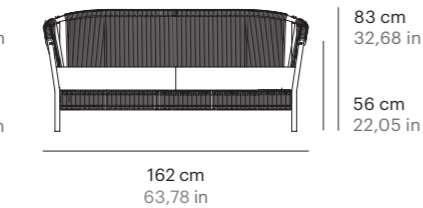

Sofá 2 Sofa 2

Ref. 78147

Peso Weight 44,8 Kg 98,7 lb
m³ 1,21 m³
Cuadrantes Scatter cushions 4(40x40) - 2(60x60)