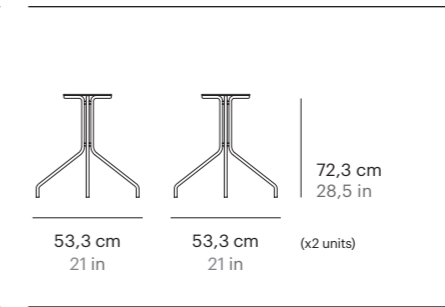

Ref. 78156

Peso Weight 9 Kg 19,8 lb
m³ 0,13 m³

Materiales Materials

Estructura Frame
Aluminio pintado en polvo
Powder coated aluminum

Trenzado Weaving
Cuerda Ø 8 mm
Rope Ø 8 mm

Tapa mesa Table top
Compacto
HPL

Acabados Finishes

Acabados tapa mesa compacto HPL table top finishes

Weave Vicent Martínez

Pie mesa centro 4 patas Coffee table base 4 legs

Ref. 77158

Peso Weight 6 Kg 13 lb
m³ 0,12 m³

Pie mesa alta 4 patas High table base 4 legs

Ref. 77112

Peso Weight 12 Kg 26 lb
m³ 0,34 m³

Pie mesa 4 patas Table base 4 legs

Ref. 77115

Peso Weight 10,5 Kg 23 lb
m³ 0,28 m³

Pie mesa doble 4 patas Double table base 4 legs

Ref. 77109

Peso Weight 21 Kg 46 lb
m³ 0,56 m³