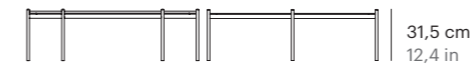

Min Francesc Rifé

Mesa centro 100x100 Coffee table 100x100