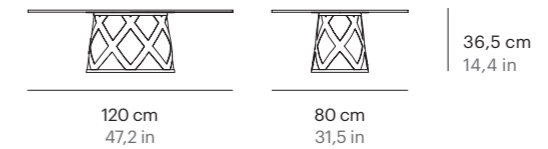

Dalmatia Nika Zupanc

Mesa comedor redonda Round dining table

Ref. 77510

Peso Weight 52,5 Kg 115,7 lb
m³ 0,4 m³

Mesa comedor ovalada Oval dining table

Ref. 77509

Peso Weight 82,6 Kg 182,2 lb
m³ 0,74 m³

Mesa centro redonda Round coffee table

Ref. 77553

Peso Weight 32,2 Kg 71 lb
m³ 0,24 m³

Mesa centro ovalada Oval coffee table

Ref. 77554

Peso Weight 30,4 Kg 67 lb
m³ 0,19 m³

Materiales Materials

Estructura Frame
Aluminio pintado en polvo
Powder coated aluminum
Tapa Top
Porcelánico Porcelanic