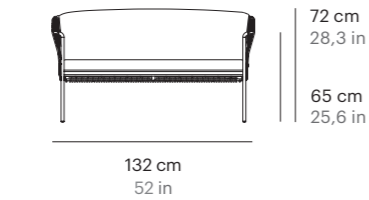

Sofá 2 club Club sofa 2

Ref. 77167

Peso Weight 23 Kg 50 lb
m³ 0,78 m³