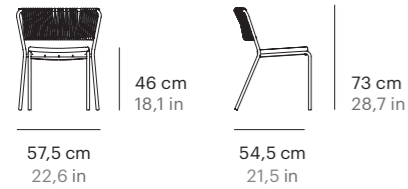

53,6 cm
21,1 in

31,5 cm
12,4 in

Ref. 77354

Peso Weight 23,4 Kg 51,5 lb
m³ 0,33 m³

Mesa rincón 50x50 Corner table 50x50

38,4 cm
15,12 in

38,4 cm
15,12 in

41,7 cm
16,42 in

Ref. 77452

Peso Weight 8,7 Kg 19,2 lb
m³ 0,14 m³

Mesa Table

Ref. 77456

Peso Weight 16,2 Kg 35,6 lb
m³ 0,53 m³

Materiales Materials

Estructura Frame
Aluminio lacado epoxi
Powder coated aluminum
Tapa Top
Compacto HPL

Acabados estructura Frame finishes

Acabados tapa Top finishes

Weave

Vicent Martínez

Silla Chair

Ref. 77101 

Peso Weight 7,7 Kg (1pc) 17 lb (1pc)
24,5 Kg (4pc) 54 lb (4pc)
m³ 0,34 m³ (1pc) - 0,36 m³ (4pc)

Sillón comedor Dinning armchair

Ref. 77106

Peso Weight 11,5 Kg 25 lb
m³ 0,33 m³

Sillón comedor Dinning armchair

Ref. 77107

Peso Weight 12 Kg 26 lb
m³ 0,33 m³

Sillón club Club armchair

Ref. 77108

Peso Weight 16,5 Kg 36 lb
m³ 0,47 m³