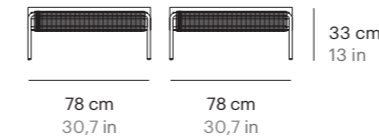

Puff Ottoman

Ref. 77155

Peso Weight 15,2 Kg 33 lb
m³ 0,25 m³