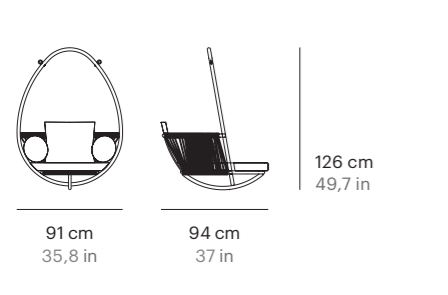

Weave Vicent Martínez

Columpio Swing