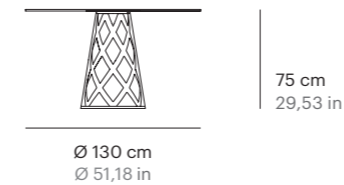

Dalmatia Nika Zupanc

Mesa comedor redonda Round dining table