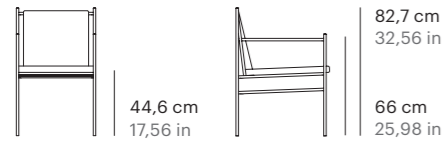

Ref. 77553

Peso Weight 32,2 Kg 71 lb
m³ 0,24 m³

Mesa centro ovalada Oval coffee table

Ref. 77554

Peso Weight 30,4 Kg 67 lb
m³ 0,19 m³

Materiales Materials

Estructura Frame
Aluminio pintado en polvo
Powder coated aluminum
Tapa Top
Porcelánico Porcelanic

Acabados estructura Frame finishes

Acabados tapa Top finishes

Technical details

Min Francesc Rifé

Sillón comedor Dining armchair

51 cm
20,08 in

44,6 cm
17,56 in

60 cm
23,62 in

82,7 cm
32,56 in

66 cm
25,98 in

Ref. 77306

Peso Weight 10 Kg 22 lb
m³ 0,33 m³

Sillón Armchair

74,5 cm
29,33 in

43 cm
16,93 in

84 cm
33,07 in