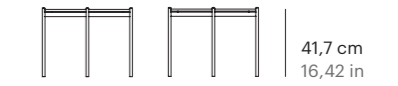

Mesa centro 100x100 Coffee table 100x100

103,6 cm
40,79 in

103,6 cm
40,79 in

31,5 cm
12,4 in

Ref. 77353

Peso Weight 37,3 Kg 82,3 lb
m³ 0,63 m³

Mesa centro 120x50 Coffe table 120x50

123,6 cm
48,66 in

53,6 cm
21,1 in

31,5 cm
12,4 in

Ref. 77354

Peso Weight 23,4 Kg 51,5 lb
m³ 0,33 m³

Mesa rincón 50x50 Corner table 50x50

38,4 cm
15,12 in

38,4 cm
15,12 in

41,7 cm
16,42 in