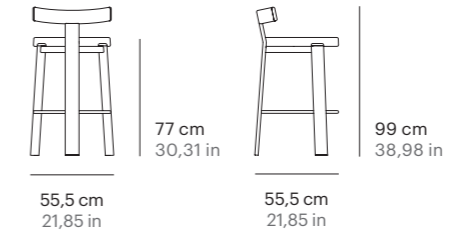

53,6 cm
21,1 in

31,5 cm
12,4 in

Ref. 77354

Peso Weight 23,4 Kg 51,5 lb
m³ 0,33 m³

Mesa rincón 50x50 Corner table 50x50

38,4 cm
15,12 in

38,4 cm
15,12 in

41,7 cm
16,42 in

T Gabriel Teixidó

Sillón Armchair

Ref. 77407

Peso Weight 12,7 Kg 28,0 lb
m³ 0,33 m³

Taburete bar Bar stool

Ref. 77451

Peso Weight 10,1 Kg 22,2 lb
m³ 0,37 m³

Puff Ottoman

Ref. 77452

Peso Weight 8,7 Kg 19,2 lb
m³ 0,14 m³

Mesa Table

Ref. 77456

Peso Weight 16,2 Kg 35,6 lb
m³ 0,53 m³

Materiales Materials

Estructura Frame
Aluminio lacado epoxi
Powder coated aluminum
Tapa Top
Compacto HPL