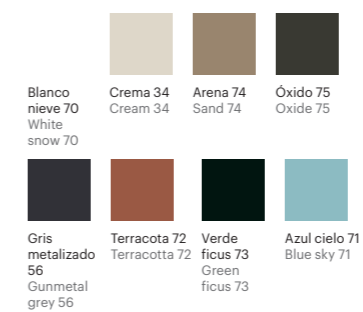

Acabados estructura Frame finishes