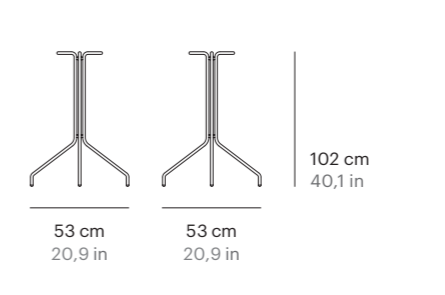

Ref. 78156

Peso Weight 9 Kg 19,8 lb
m³ 0,13 m³

Materiales Materials

Estructura Frame
Aluminio pintado en polvo
Powder coated aluminum

Trenzado Weaving
Cuerda Ø 8 mm
Rope Ø 8 mm

Tapa mesa Table top
Compacto
HPL

Acabados Finishes

Acabados tapa mesa compacto HPL table top finishes

Weave Vicent Martínez

Pie mesa centro 4 patas Coffee table base 4 legs

Ref. 77158

Peso Weight 6 Kg 13 lb
m³ 0,12 m³

Pie mesa alta 4 patas High table base 4 legs

Ref. 77112

Peso Weight 12 Kg 26 lb
m³ 0,34 m³

Pie mesa 4 patas Table base 4 legs

Ref. 77115

Peso Weight 10,5 Kg 23 lb
m³ 0,28 m³

Pie mesa doble 4 patas Double table base 4 legs

Ref. 77109

Peso Weight 21 Kg 46 lb
m³ 0,56 m³