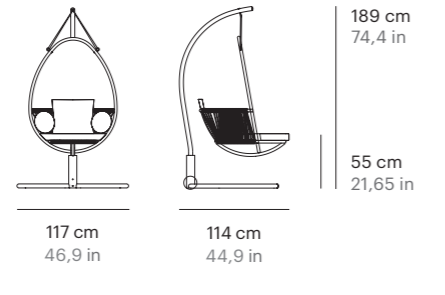

Peso Weight 42,5 Kg 93 lb
m³ 0,66 m³

Brazo tumbona Sunbed arm

Ref. 77194

Peso Weight 2,5 Kg 5 lb
m³ 0,01 m³

Materiales Materials

Estructura Frame
Aluminio pintado en polvo
Powder coated aluminum
Trenzado Weaving
Cuerda Ø 8 mm
Rope Ø 8 mm

Acabados Finishes

Acabados brazo tumbona Sunbed arm finishes

Weave Vicent Martínez

Columpio Swing

Ref. 77192

Peso Weight 16,5 Kg 36 lb
m³ 1,21 m³

Cuadrantes Scatter cushions 2 (Ø 32) - 1 (60 x 45)

Columpio con base Swing with base