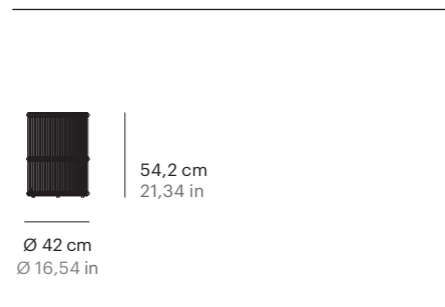

Ref. 77193

Peso Weight 32 Kg 70 lb
m³ 1,50 m³

Cuadrantes Scatter cushions 2 (Ø 32) - 1 (60 x 45)

Mesa centro redonda Rounded coffe table

Ref. 78153

Peso Weight 16 Kg 35,2 lb
m³ 0,25 m³

Mesa rincón Corner table