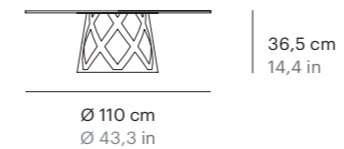

Dalmatia Nika Zupanc

Mesa comedor redonda Round dining table

Ref. 77510

Peso Weight 52,5 Kg 115,7 lb
m³ 0,4 m³

Mesa comedor ovalada Oval dining table

Ref. 77509

Peso Weight 82,6 Kg 182,2 lb
m³ 0,74 m³

Mesa centro redonda Round coffee table

Ref. 77553

Peso Weight 32,2 Kg 71 lb
m³ 0,24 m³

Mesa centro ovalada Oval coffee table

Ref. 77554

Peso Weight 30,4 Kg 67 lb
m³ 0,19 m³

Materiales Materials

Estructura Frame
Aluminio pintado en polvo
Powder coated aluminum
Tapa Top
Porcelánico Porcelanic