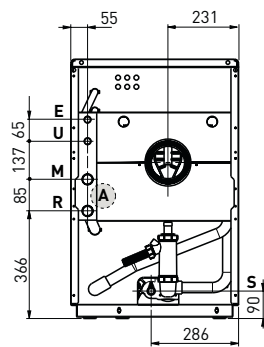

[3] Datos técnicos no disponibles durante la impresión.

DATOS TÉCNICOS

MODELO		Solo HE 25 ErP BE	Solo HE 35 ErP BE	Duetto HE 25 ErP BE	Duetto HE 35 ErP BE
Potencia térmica calefacción (80-60°C)	kW	25,5	33,0	25,5	33,0
Potencia térmica calefacción (50-30°C)	kW	26,7	35,5	26,7	35,5
Caudal sanitario (EN13203)	l/min	-	-	12,0	14,0
Clase de eficiencia energética calefacción		A	A	A	A
Nivel sonoro en calefacción	dB(A)	60	62	60	62
Clase de eficiencia energética de agua sanitaria		-	-	B	B
Perfil de carga de agua sanitaria		-	-	XL	XL
Peso	kg	142	167	182	206

DIMENSIONES

LEYENDA		SOLO HE	DUETTO HE
M	Ida instalación	1"	1"
R	Retorno instalación	1"	1"
E	Entrada agua sanitaria	-	1/2"
U	Salida agua sanitaria	-	1/2"
C1	Carga instalación	1/2"	-
S	Descarga caldera	1/2"	1/2"

versión Solo HE ErP BE

versión Duetto HE ErP BE

DIMENSIONES	SOLO-DUETTO	SOLO-DUETTO
	25 HE	35 HE
P (mm)	1032	1132

PREVALENCIA DISPONIBLE EN LA INSTALACIÓN

ACCESORIOS

DESCRIPCION	Codigo SIME
Cronotermostato semanal calor-frío	8113509
Kit transformación BF (a estancia) para los modelos EV	8098816