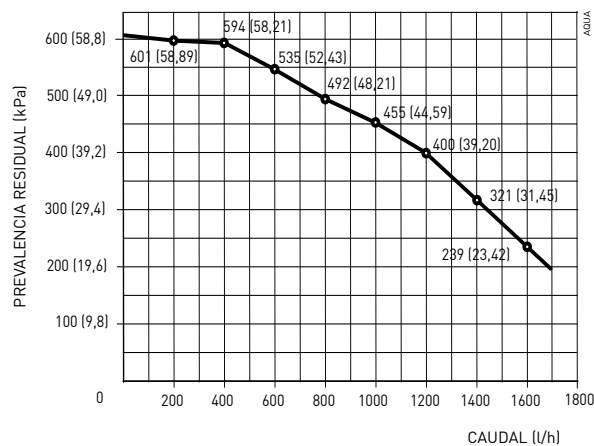

PREVALENCIA DISPONIBLE EN LA INSTALACIÓN

ACCESORIOS

DESCRIPCION	Codigo SIME
Cronotermostato semanal calor-frío	8113509
Kit transformación BF (a estancia) para los modelos EV	8098816

CaleMur.es