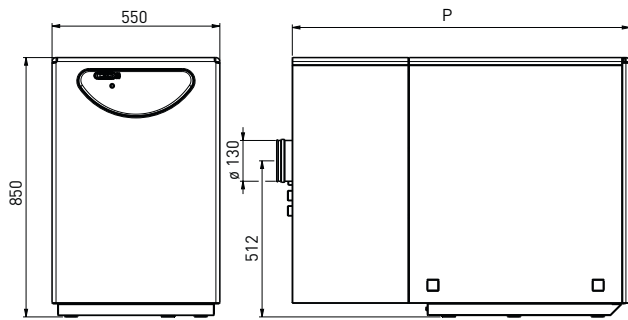

[1] Altitud máxima de instalación m 1000 s.n.m.

[2] Altitud máxima de instalación m 900 s.n.m.

MODELO		Código SIME
Solo HE 25 ErP EV ^[3]	NOVEDAD	8103047
Solo HE 35 ErP EV ^[3]	NOVEDAD	8103137
Duetto HE 25 ErP EV ^[3]	NOVEDAD	8103296
Duetto HE 35 ErP EV ^[3]	NOVEDAD	8103297

[3] Datos técnicos no disponibles durante la impresión.

DATOS TÉCNICOS

MODELO		Solo HE 25 ErP BE	Solo HE 35 ErP BE	Duetto HE 25 ErP BE	Duetto HE 35 ErP BE
Potencia térmica calefacción (80-60°C)	kW	25,5	33,0	25,5	33,0
Potencia térmica calefacción (50-30°C)	kW	26,7	35,5	26,7	35,5
Caudal sanitario (EN13203)	l/min	-	-	12,0	14,0
Clase de eficiencia energética calefacción		A	A	A	A
Nivel sonoro en calefacción	dB(A)	60	62	60	62
Clase de eficiencia energética de agua sanitaria		-	-	B	B
Perfil de carga de agua sanitaria		-	-	XL	XL
Peso	kg	142	167	182	206

DIMENSIONES

LEYENDA		SOLO HE	DUETTO HE
M	Ida instalación	1"	1"
R	Retorno instalación	1"	1"
E	Entrada agua sanitaria	-	1/2"
U	Salida agua sanitaria	-	1/2"
C1	Carga instalación	1/2"	-
S	Descarga caldera	1/2"	1/2"