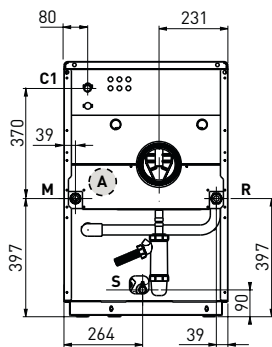

[3] Datos técnicos no disponibles durante la impresión.

DATOS TÉCNICOS

MODELO		Solo HE 25 ErP BE	Solo HE 35 ErP BE	Duetto HE 25 ErP BE	Duetto HE 35 ErP BE
Potencia térmica calefacción (80-60°C)	kW	25,5	33,0	25,5	33,0
Potencia térmica calefacción (50-30°C)	kW	26,7	35,5	26,7	35,5
Caudal sanitario (EN13203)	l/min	-	-	12,0	14,0
Clase de eficiencia energética calefacción		A	A	A	A
Nivel sonoro en calefacción	dB(A)	60	62	60	62
Clase de eficiencia energética de agua sanitaria		-	-	B	B
Perfil de carga de agua sanitaria		-	-	XL	XL
Peso	kg	142	167	182	206

DIMENSIONES

LEYENDA		SOLO HE	DUETTO HE
M	Ida instalación	1"	1"
R	Retorno instalación	1"	1"
E	Entrada agua sanitaria	-	1/2"
U	Salida agua sanitaria	-	1/2"
C1	Carga instalación	1/2"	-
S	Descarga caldera	1/2"	1/2"

versión Solo HE ErP BE

versión Duetto HE ErP BE

DIMENSIONES	SOLO-DUETTO	SOLO-DUETTO
	25 HE	35 HE
P (mm)	1032	1132

PREVALENCIA DISPONIBLE EN LA INSTALACIÓN

ACCESORIOS

DESCRIPCION	Codigo SIME
Cronotermostato semanal calor-frío	8113509
Kit transformación BF (a estancia) para los modelos EV	8098816