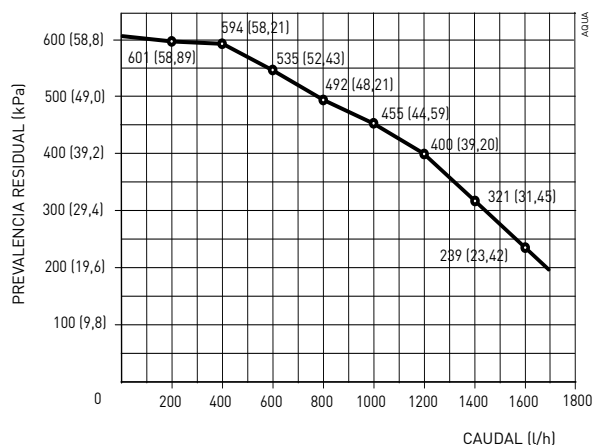

SOLO - DUETTO ErP LN

GRUPOS TÉRMICOS A GASÓLEO BAJO NO_x PARA SÓLO CALEFACCIÓN (SOLO ErP) COMBINADO CON PRODUCCIÓN INSTANTÁNEA DE AGUA CALIENTE SANITARIA (DUETTO ErP)

SOLO LN

DUETTO LN

PLUS DE PRODUCTO

- Versiones con quemador a combustión estanca de 25 y 32,4 kW
- Las versiones Duetto ErP LN están dotadas de doble circulador que asegura la máxima funcionalidad del sistema
- Quemador pretarado en envoltorio insonorizado

PRODUCTOS

MODELO	Código
Solo 25 ErP LN	8103031
Solo 35 ErP LN	8103131

MODELO	Código
Duetto 25 ErP LN	8103282
Duetto 35 ErP LN	8103283

DIMENSIONES

LEYENDA	SOLO ErP LN	DUETTO ErP LN
M	Ida instalación	1" 1"
R	Retorno instalación	1" 1"
E	Entrada agua sanitaria	- 1/2"
U	Salida agua sanitaria	- 1/2"
C1	Carga instalación	1/2" -
S	Descarga caldera	1/2" 1/2"

DIMENSIONES	SOLO-DUETTO 25 LN	SOLO-DUETTO 35 LN
P (mm)	750	850

PREVALENCIA DISPONIBLE EN LA INSTALACIÓN

DATOS TÉCNICOS

MODELO		Solo 25 ErP LN	Solo 35 ErP LN	Duetto 25 ErP LN	Duetto 35 ErP LN
Potencia térmica calefacción	kW	25,0	32,4	25,0	32,4
Caudal sanitario (EN13203)	l/min	-	-	12,2	15,3
Clase de eficiencia energética calefacción		B	B	B	B
Nivel sonoro en calefacción	dB(A)	46	45	46	46
Clase de eficiencia energética de agua sanitaria		-	-	B	B
Perfil de carga de agua sanitaria		-	-	XL	XL
Peso	kg	137	162	176	201