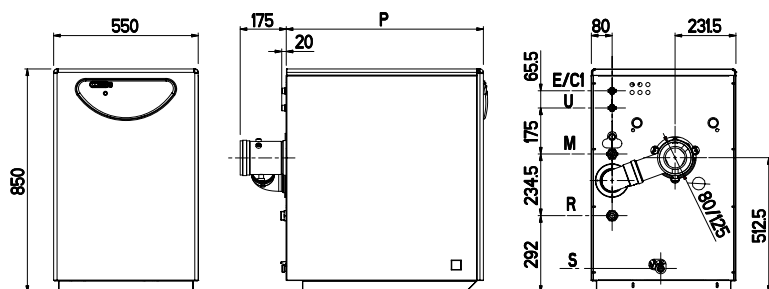

SOLO - DUETTO ErP LN

GRUPOS TÉRMICOS A GASÓLEO BAJO NO_x PARA SÓLO CALEFACCIÓN (SOLO ErP) COMBINADO CON PRODUCCIÓN INSTANTÁNEA DE AGUA CALIENTE SANITARIA (DUETTO ErP)

SOLO LN

DUETTO LN

PLUS DE PRODUCTO

- Versiones con quemador a combustión estanca de 25 y 32,4 kW
- Las versiones Duetto ErP LN están dotadas de doble circulador que asegura la máxima funcionalidad del sistema
- Quemador pretarado en envoltorio insonorizado

PRODUCTOS

MODELO	Código
Solo 25 ErP LN	8103031
Solo 35 ErP LN	8103131

MODELO	Código
Duetto 25 ErP LN	8103282
Duetto 35 ErP LN	8103283

DIMENSIONES

LEYENDA	SOLO ErP LN	DUETTO ErP LN
M	Ida instalación	1" 1"
R	Retorno instalación	1" 1"
E	Entrada agua sanitaria	- 1/2"
U	Salida agua sanitaria	- 1/2"
C1	Carga instalación	1/2" -
S	Descarga caldera	1/2" 1/2"

DIMENSIONES	SOLO-DUETTO 25 LN	SOLO-DUETTO 35 LN
P (mm)	750	850

PREVALENCIA DISPONIBLE EN LA INSTALACIÓN

DATOS TÉCNICOS

MODELO		Solo 25 ErP LN	Solo 35 ErP LN	Duetto 25 ErP LN	Duetto 35 ErP LN
Potencia térmica calefacción	kW	25,0	32,4	25,0	32,4
Caudal sanitario (EN13203)	l/min	-	-	12,2	15,3
Clase de eficiencia energética calefacción		B	B	B	B
Nivel sonoro en calefacción	dB(A)	46	45	46	46
Clase de eficiencia energética de agua sanitaria		-	-	B	B
Perfil de carga de agua sanitaria		-	-	XL	XL
Peso	kg	137	162	176	201