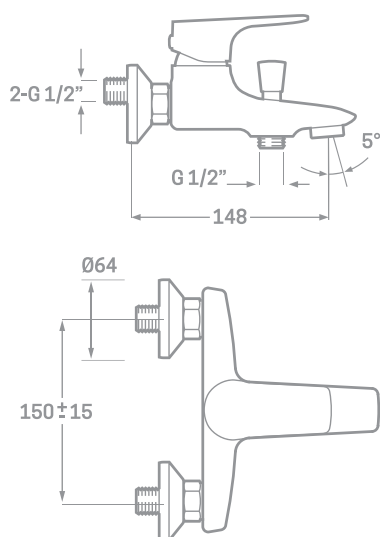

SERIE SINUA / CARTUCHO CERÁMICO 35MM.

## MONOMANDO DE BAÑO

Ref. **757865**

EAN 8435136001508

6 uds.

EMPAQUETADO EN CAJA INDIVIDUAL  
A TODO COLOR.

### INFORMACIÓN TÉCNICA

- Acabado cromado.
- Cartucho cerámico 35 mm.
- Atomizador de latón M24/100.
- Distribuidor de latón.
- Excéntricas de latón niquelado.
- Set de ducha incluido.

VISITA NUESTRA TIENDA ONLINE:  
**www.calemur.es**