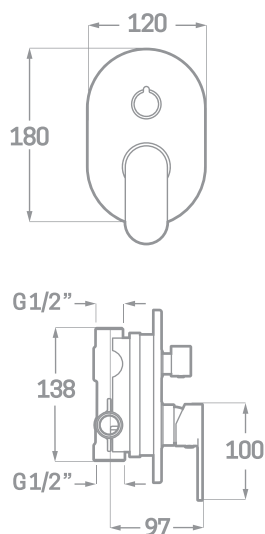

SERIE LEGEND / CARTUCHO CERÁMICO 35MM.

## MONOMANDO DE DUCHA EMPOTRADO 2 VÍAS

Ref. **757837**

EAN 8435136002529

8 uds.

EMPAQUETADO EN CAJA INDIVIDUAL  
A TODO COLOR.

### INFORMACIÓN TÉCNICA

- Acabado cromado.
- Monomando empotrado.
- Cartucho cerámico 35 mm.
- Distribuidor 3 posiciones: rociador, manual y cerrado.
- Mezclador agua fría/caliente.
- 2 salidas H1/2".

VISITA NUESTRA TIENDA ONLINE:  
**www.calemur.es**