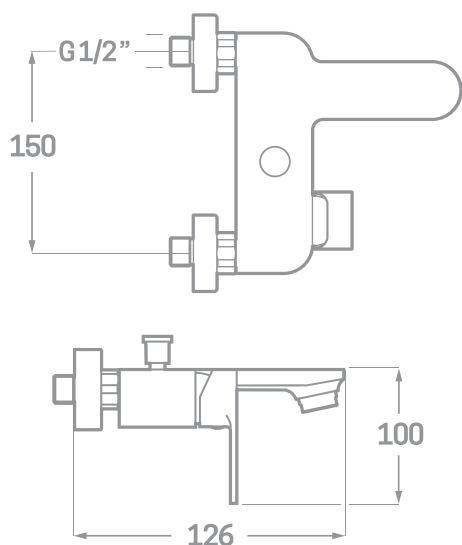

SERIE LEGEND / CARTUCHO CERÁMICO 35MM.

MONOMANDO DE BAÑO DESIGN

Ref. **757835**

EAN 8435136001034

8 uds.

EMPAQUETADO EN CAJA INDIVIDUAL
A TODO COLOR.

INFORMACIÓN TÉCNICA

- Acabado cromado.
- Cartucho cerámico 35 mm.
- Atomizador de latón M24/100.
- Distribuidor de latón.
- Excéntricas de latón niquelado.
- Set de ducha incluido.