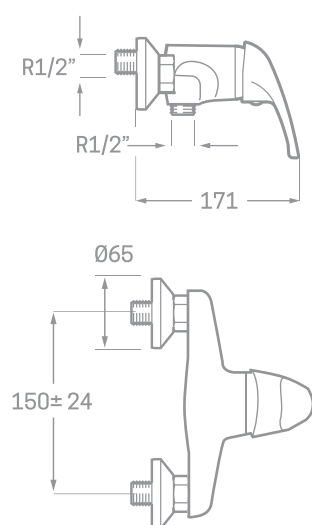

SERIE ENKEL / CARTUCHO CERÁMICO 40MM.

MONOMANDO DE DUCHA

Ref. **757804**

EAN 8435136700654

12 uds.

EMPAQUETADO EN CAJA INDIVIDUAL
A TODO COLOR.

INFORMACIÓN TÉCNICA

- Acabado cromado.
- Cartucho cerámico 40 mm.
- Excéntricas de latón niquelado.
- Set de ducha incluido.