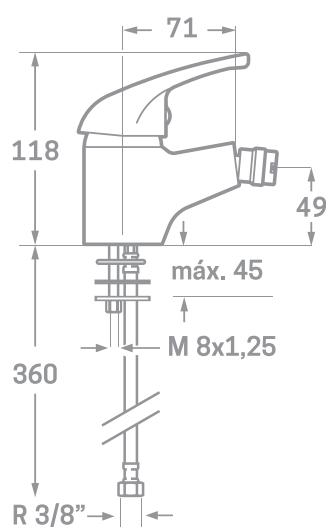

SERIE ENKEL / CARTUCHO CERÁMICO 40MM.

MONOMANDO DE BIDET

Ref. **757802**

EAN 8435136700630

12 uds.

EMPAQUETADO EN CAJA INDIVIDUAL
A TODO COLOR.

INFORMACIÓN TÉCNICA

- Acabado cromado.
- Cartucho cerámico 40 mm.
- Conexiones Flexitub con certificado AENOR M10x1-H3/8"x 350 mm.
- Atomizador de latón M24/100.
- Tornillos de fijación de acero inoxidable AISI 301.