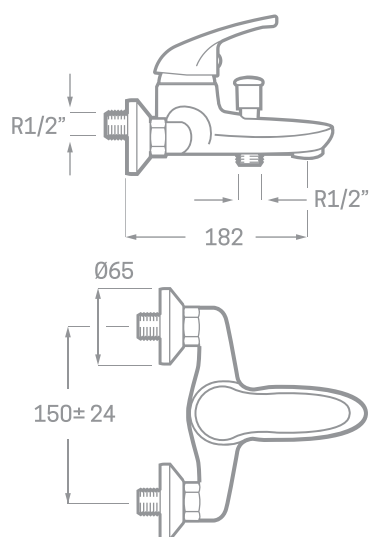

SERIE ENKEL / CARTUCHO CERÁMICO 40MM.

## MONOMANDO DE BAÑO

Ref. **757803**

EAN 8435136700647

12 uds.

EMPAQUETADO EN CAJA INDIVIDUAL  
A TODO COLOR.

### INFORMACIÓN TÉCNICA

- Acabado cromado.
- Cartucho cerámico 40 mm.
- Atomizador de latón M24/100.
- Distribuidor de latón.
- Excéntricas de latón niquelado.
- Set de ducha incluido.

VISITA NUESTRA TIENDA ONLINE:  
**www.calemur.es**