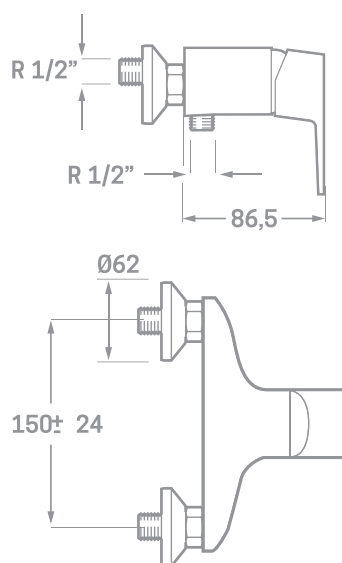

SERIE BALANS / CARTUCHO CERÁMICO 40MM.

MONOMANDO DE DUCHA

Ref. **757854**

EAN 8435136001560

12 uds.

INFORMACIÓN TÉCNICA

- Acabado cromado.
- Cartucho cerámico 40 mm.
- Excéntricas de latón niquelado.
- Set de ducha incluido.