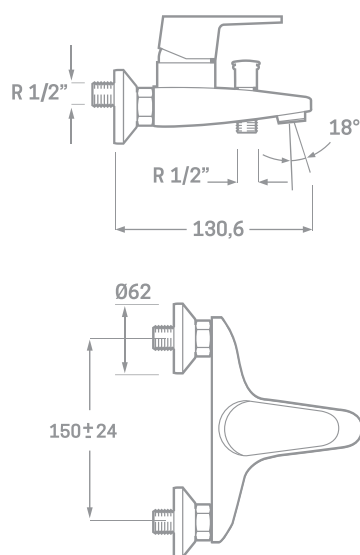

SERIE BALANS / CARTUCHO CERÁMICO 40MM.

MONOMANDO DE BAÑO

Ref. **757855**

EAN 8435136001553

12 uds.

EMPAQUETADO EN CAJA INDIVIDUAL
A TODO COLOR.

INFORMACIÓN TÉCNICA

- Acabado cromado.
- Cartucho cerámico 40 mm.
- Atomizador de latón M24/100.
- Distribuidor de latón.
- Excéntricas de latón niquelado.
- Set de ducha incluido.