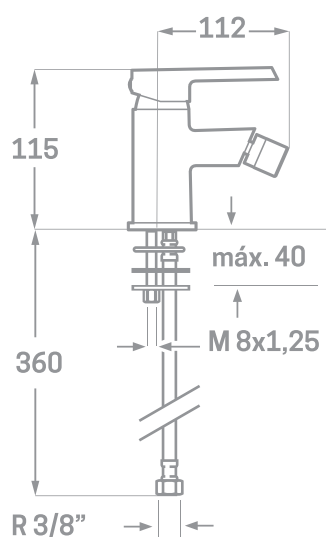

SERIE ARVET / CARTUCHO CERÁMICO 35MM.

MONOMANDO DE BIDET

Ref. **757822**

EAN 8435136000228

6 uds.

EMPAQUETADO EN CAJA INDIVIDUAL
A TODO COLOR.

INFORMACIÓN TÉCNICA

- Acabado cromado.
- Cartucho cerámico 35 mm.
- Conexiones Flexitub con certificado AENOR M10x1-H3/8"x 350 mm.
- Atomizador de latón M24/100.
- Tornillos de fijación de acero inoxidable AISI 301.