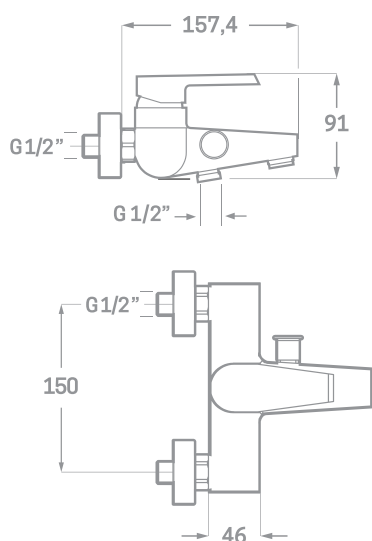

SERIE ARVET / CARTUCHO CERÁMICO 35MM.

MONOMANDO DE BAÑO

Ref. **757823**

EAN 8435136000242

6 uds.

EMPAQUETADO EN CAJA INDIVIDUAL
A TODO COLOR.

INFORMACIÓN TÉCNICA

- Acabado cromado.
- Cartucho cerámico 35 mm.
- Atomizador de latón M24/100.
- Distribuidor de latón.
- Excéntricas de latón niquelado.
- Set de ducha incluido.