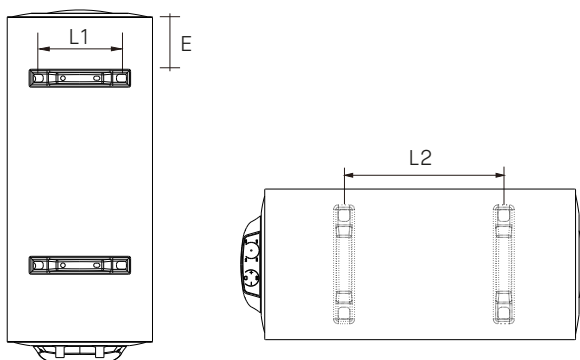

Protección antiheladas

Función automática antilegionela

Aislamiento de poliuretano libre de HCFC

Instalación multiposición

Accesorios incluidos

	Referencia	Capacidad (litros)	Instalación	Potencia (w)	Dimensiones mm (alto x ancho x profundo)	EAN
A	CCV030BALI	30	Multiposicional	1.000 + 1.000	658 x 365 x 380	8432079830455
B	CCV050BALI	50	Multiposicional	1.000 + 1.000	920 x 365 x 380	8432079830462
B	CCV080BALI	80	Multiposicional	1.000 + 1.000	882 x 460 x 495	8432079830479
B	CCV100BALI	100	Multiposicional	1.000 + 1.000	1.045 x 460 x 495	8432079830486
C	CCV150BALI	150	Multiposicional	1.000 + 1.000	1.410 x 460 x 495	8432079830493

Características

Referencia	Vertical / Horizontal					
	V30	V50	V80	V100	V150	
Capacidad litros	30	50	80	100	150	
Peso	Kg	13,6	18,5	25,6	29,3	41,6
Potencia	W	1.000 + 1.000				
Voltaje	V	220 / 240				
Frecuencia	Hz	50 / 60				
Presión nominal	bar	7.5				
Presión máxima seguridad	bar	8.0				
Presión de ensayo	bar	12.0				
Regulación de temperatura	°C	40-70				
Temperatura máxima de seguridad	°C	90				
Función antibacteriana		Automática				
Control de temperatura		Automática / Función Smart				
Conexiones hidráulicas		1/2" - 1/2"				
Recubrimiento depósito		Esmalte porcelánico vitrificado a 810°C				
Aislamiento		Poliuretano 100% libre de HCFC				

Dimensiones (mm)

Capacidad	30L	50L	80L	100L	150L
A	380	380	495	495	495
B	658	920	882	1045	1410
C	365	365	460	460	460
D	100	100	100	100	100
E	182	182	225	225	225

Medidas instalación (mm)

Instalación Vertical