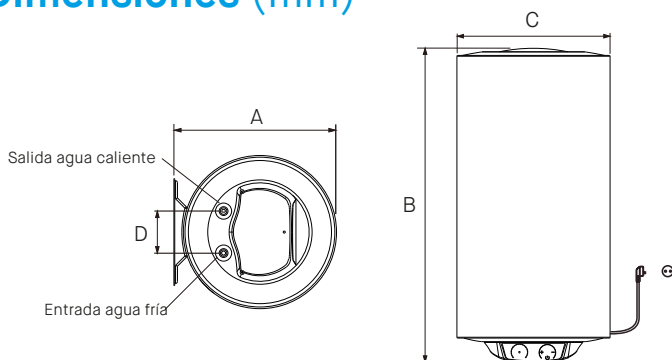

Protección antiheladas

Función automática antilegionela

Aislamiento de poliuretano libre de HCFC

Instalación multiposición

Accesorios incluidos

	Referencia	Capacidad (litros)	Instalación	Potencia (w)	Dimensiones mm (alto x ancho x profundo)	EAN
A	CCV030BALI	30	Multiposicional	1.000 + 1.000	658 x 365 x 380	8432079830455
B	CCV050BALI	50	Multiposicional	1.000 + 1.000	920 x 365 x 380	8432079830462
B	CCV080BALI	80	Multiposicional	1.000 + 1.000	882 x 460 x 495	8432079830479
B	CCV100BALI	100	Multiposicional	1.000 + 1.000	1.045 x 460 x 495	8432079830486
C	CCV150BALI	150	Multiposicional	1.000 + 1.000	1.410 x 460 x 495	8432079830493

Características

Referencia	Vertical / Horizontal					
	V30	V50	V80	V100	V150	
Capacidad litros	30	50	80	100	150	
Peso	Kg	13,6	18,5	25,6	29,3	41,6
Potencia	W	1.000 + 1.000				
Voltaje	V	220 / 240				
Frecuencia	Hz	50 / 60				
Presión nominal	bar	7.5				
Presión máxima seguridad	bar	8.0				
Presión de ensayo	bar	12.0				
Regulación de temperatura	°C	40-70				
Temperatura máxima de seguridad	°C	90				
Función antibacteriana		Automática				
Control de temperatura		Automática / Función Smart				
Conexiones hidráulicas		1/2" - 1/2"				
Recubrimiento depósito		Esmalte porcelánico vitrificado a 810°C				
Aislamiento		Poliuretano 100% libre de HCFC				

Dimensiones (mm)

Capacidad	30L	50L	80L	100L	150L
A	380	380	495	495	495
B	658	920	882	1045	1410
C	365	365	460	460	460
D	100	100	100	100	100
E	182	182	225	225	225

Medidas instalación (mm)

Instalación Vertical