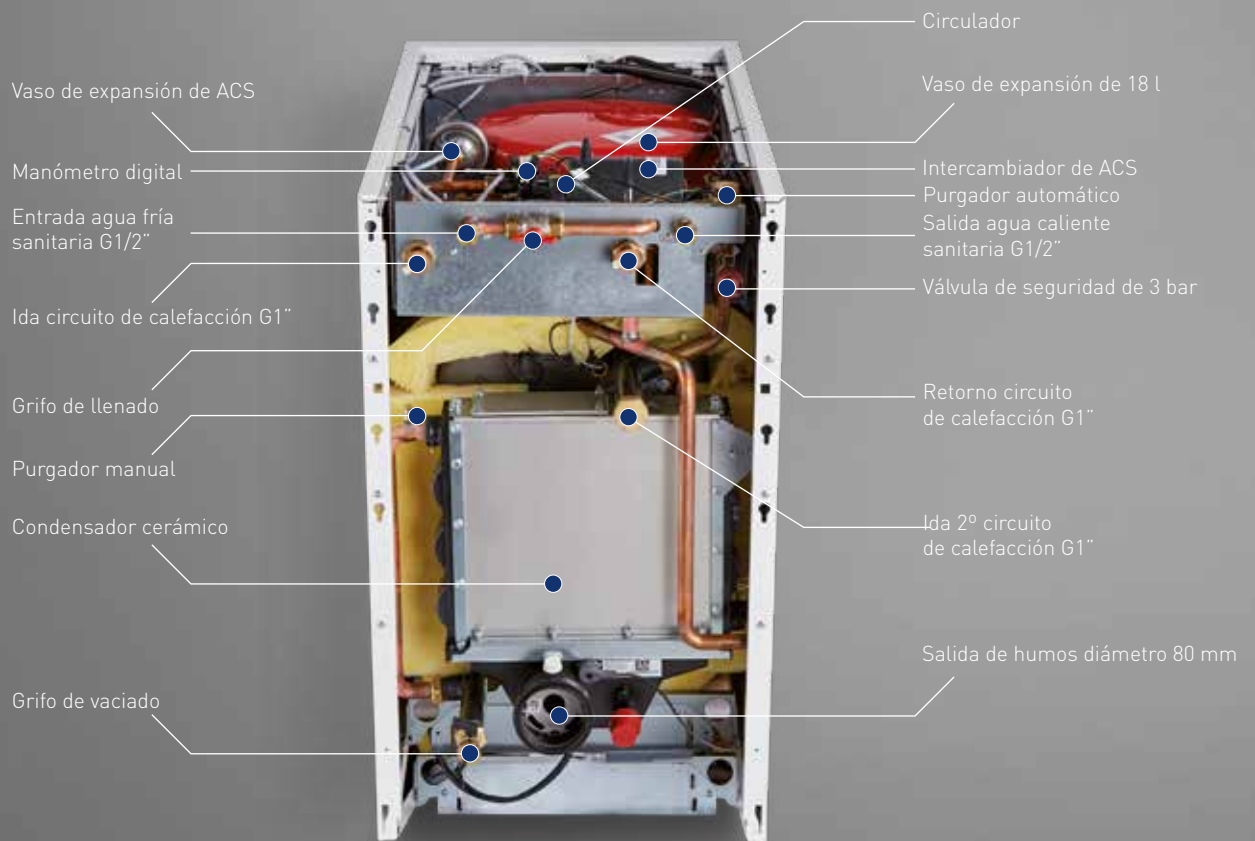

BAXI
LA NUEVA CLIMATIZACIÓN

CaleMur.es

GRUPOS TÉRMICOS DE GASÓLEO
líderes en climatización

	24	32	40	50
A (mm)	981	1.083	1.357	1.483
B (mm)	566	566	558	558
C (mm)	488	488	447	447
D (mm)	130	130	130	130

Argenta GT/GTF Condens

	24	32
A (mm)	957	1084
B (mm)	80	80

Argenta GTI/GTIF Condens

Argenta 24/32 GT/GTF Condens

Argenta GTI/GTIF Condens