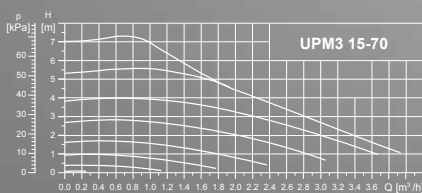

BAXI
LA NUEVA CLIMATIZACIÓN

CaleMur.es

GRUPOS TÉRMICOS DE GASÓLEO
líderes en climatización

	24	32	40	50
A (mm)	981	1.083	1.357	1.483
B (mm)	566	566	558	558
C (mm)	488	488	447	447
D (mm)	130	130	130	130

Argenta GT/GTF Condens

	24	32
A (mm)	957	1084
B (mm)	80	80

Argenta GTI/GTIF Condens

Argenta 24/32 GT/GTF Condens

Argenta GTI/GTIF Condens