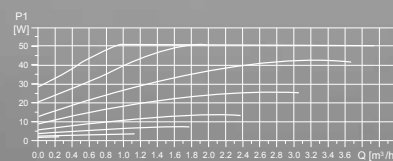

BAXI
LA NUEVA CLIMATIZACIÓN

CaleMur.es

GRUPOS TÉRMICOS DE GASÓLEO
líderes en climatización

	24	32	40	50
A (mm)	981	1.083	1.357	1.483
B (mm)	566	566	558	558
C (mm)	488	488	447	447
D (mm)	130	130	130	130

Argenta GT/GTF Condens

	24	32
A (mm)	957	1084
B (mm)	80	80

Argenta GTI/GTIF Condens

Argenta 24/32 GT/GTF Condens

Argenta GTI/GTIF Condens