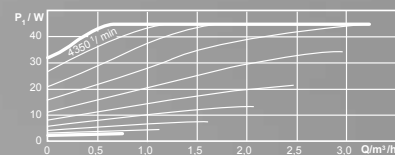

BAXI
LA NUEVA CLIMATIZACIÓN

CaleMur.es

GRUPOS TÉRMICOS DE GASÓLEO
líderes en climatización

	24	32	40	50
A (mm)	981	1.083	1.357	1.483
B (mm)	566	566	558	558
C (mm)	488	488	447	447
D (mm)	130	130	130	130

Argenta GT/GTF Condens

	24	32
A (mm)	957	1084
B (mm)	80	80

Argenta GTI/GTIF Condens

Argenta 24/32 GT/GTF Condens

Argenta GTI/GTIF Condens