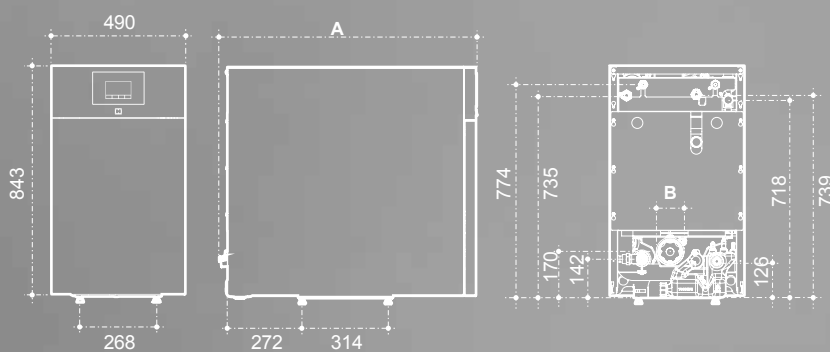

BAXI
LA NUEVA CLIMATIZACIÓN

CaleMur.es

GRUPOS TÉRMICOS DE GASÓLEO
líderes en climatización

	24	32	40	50
A (mm)	981	1.083	1.357	1.483
B (mm)	566	566	558	558
C (mm)	488	488	447	447
D (mm)	130	130	130	130

Argenta GT/GTF Condens

	24	32
A (mm)	957	1084
B (mm)	80	80

Argenta GTI/GTIF Condens

Argenta 24/32 GT/GTF Condens

Argenta GTI/GTIF Condens