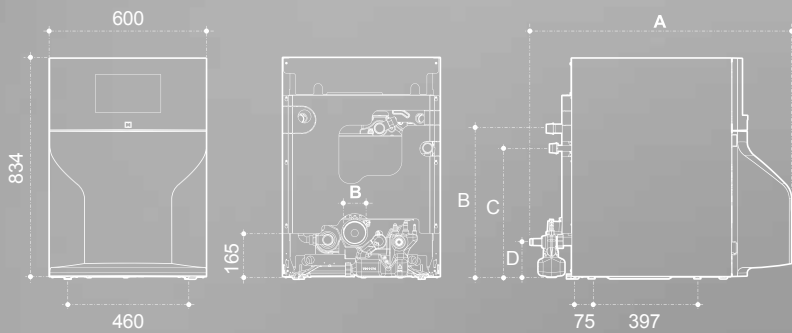

BAXI
LA NUEVA CLIMATIZACIÓN

CaleMur.es

GRUPOS TÉRMICOS DE GASÓLEO
líderes en climatización

	24	32	40	50
A (mm)	981	1.083	1.357	1.483
B (mm)	566	566	558	558
C (mm)	488	488	447	447
D (mm)	130	130	130	130

Argenta GT/GTF Condens

	24	32
A (mm)	957	1084
B (mm)	80	80

Argenta GTI/GTIF Condens

Argenta 24/32 GT/GTF Condens

Argenta GTI/GTIF Condens