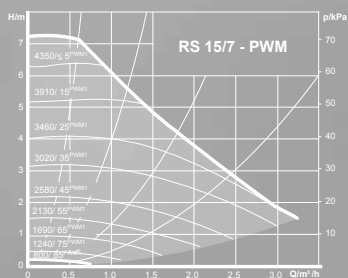

BAXI
LA NUEVA CLIMATIZACIÓN

CaleMur.es

GRUPOS TÉRMICOS DE GASÓLEO
líderes en climatización

	24	32	40	50
A (mm)	981	1.083	1.357	1.483
B (mm)	566	566	558	558
C (mm)	488	488	447	447
D (mm)	130	130	130	130

Argenta GT/GTF Condens

	24	32
A (mm)	957	1084
B (mm)	80	80

Argenta GTI/GTIF Condens

Argenta 24/32 GT/GTF Condens

Argenta GTI/GTIF Condens