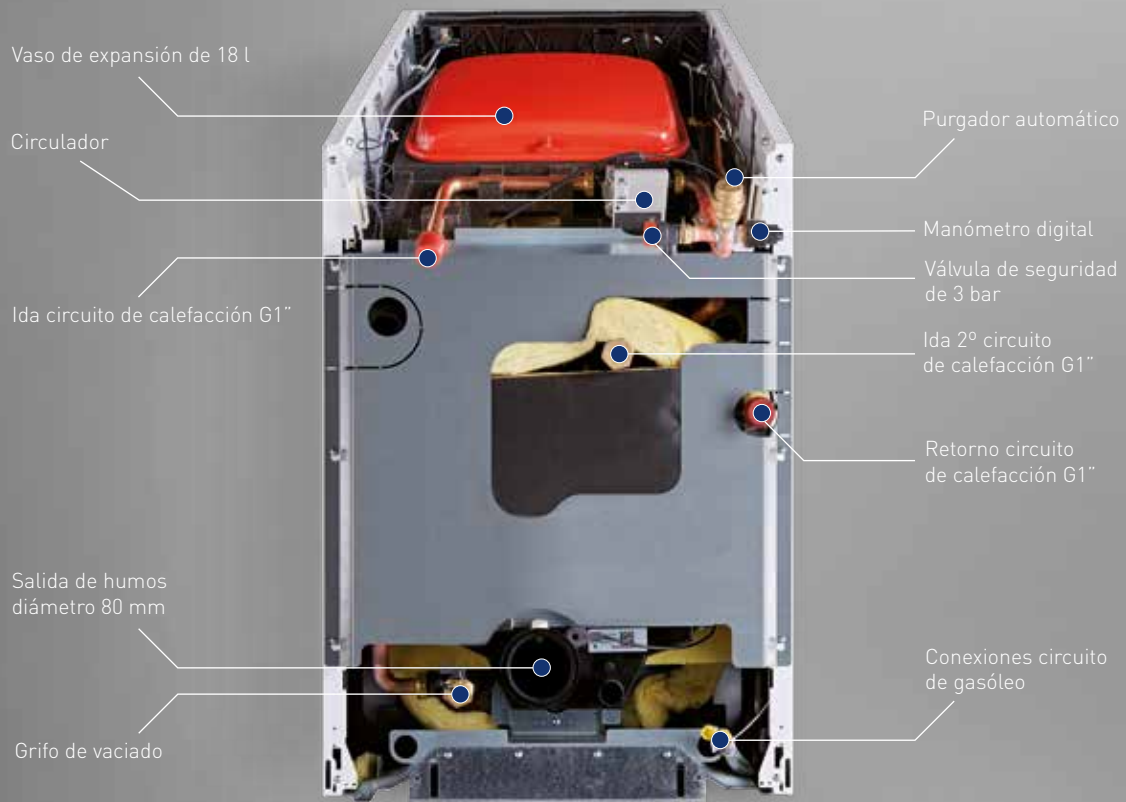

BAXI
LA NUEVA CLIMATIZACIÓN

CaleMur.es

GRUPOS TÉRMICOS DE GASÓLEO
líderes en climatización

	24	32	40	50
A (mm)	981	1.083	1.357	1.483
B (mm)	566	566	558	558
C (mm)	488	488	447	447
D (mm)	130	130	130	130

Argenta GT/GTF Condens

	24	32
A (mm)	957	1084
B (mm)	80	80

Argenta GTI/GTIF Condens

Argenta 24/32 GT/GTF Condens

Argenta GTI/GTIF Condens