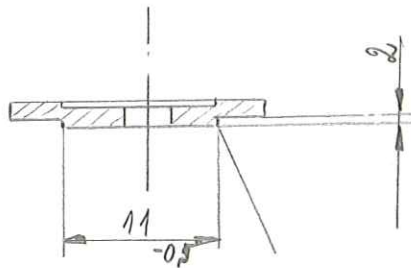

Leiterhalter

Führung für C-Profil
(geprägt oder zusätzliches
Blech angepunktet)

VOTEX GmbH
An der Trift 67
63303 Dreieich

23. 5. 96