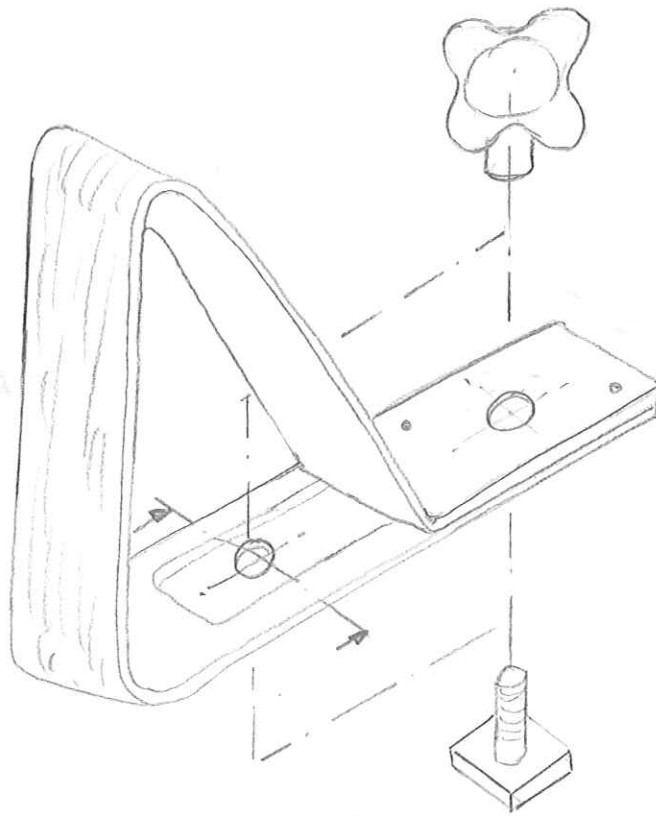

Leiterhalter

Führung für C-Profil
(geprägt oder zusätzliches
Blech angepunktet)

VOTEX GmbH
An der Trift 67
63303 Dreieich

23. 5. 96