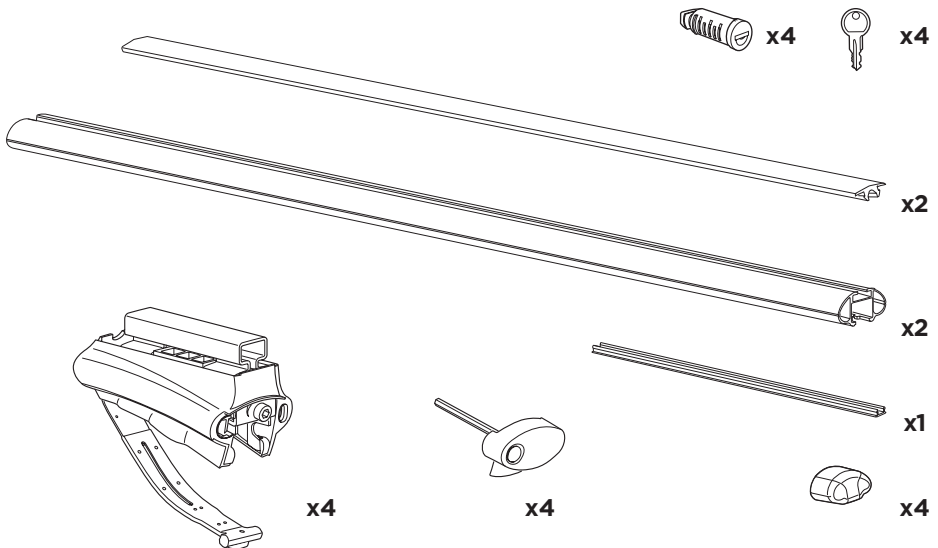

EN Roof mounted load carrier
DE Lastenträger zur Dachmontage
FR Barre de toit
NL Dakdrager
IT Barra portatutto da installare sul tetto
ES Portaequipajes de techo
PT Barra para montagem no tejadilho
SV Takmonterad lasthållare
DK Tagmonteret lastholder
NO Takmontert lasteholder
FI Katolle asennettava teline
ET Katusele paigaldatav katuseraam
LV Uz jumta uzstādāms kravas turētājs
LT Ant stogo tvirtinamas krovinių laikiklis
PL Uchwyt na bagażnik bazowy montowany na dachu
RU Багажник на крышу
UK Багажник для даху
BG Багажник, монтиран върху покрива
CS Nosič pro montáž na střechu
SK Strešný nosič
SL Nosilec za strešni prtljajnik
HR/BIH Krovni nosač tereta

RO Suport încărcătură montat pe acoperiș
HU Tetőre szerelhető csomagszállító
EL Σχάρα οροφής για μεταφορά φορτίου
TR Araç üstüne bağlanan yük taşıyıcı

HE מנשא מטען לגג הארוב
AR حامل نقل مثبت على السقف

ZH 顶置行李架
JA ルーフマウント型ロードキャリア
KO 루프 장착 화물 캐리어
TH โครงยึดของบรรทุกแบบติดตั้งบนหลังคา

CITY CRASH
Complies with ISO norm

ISO 11154-E