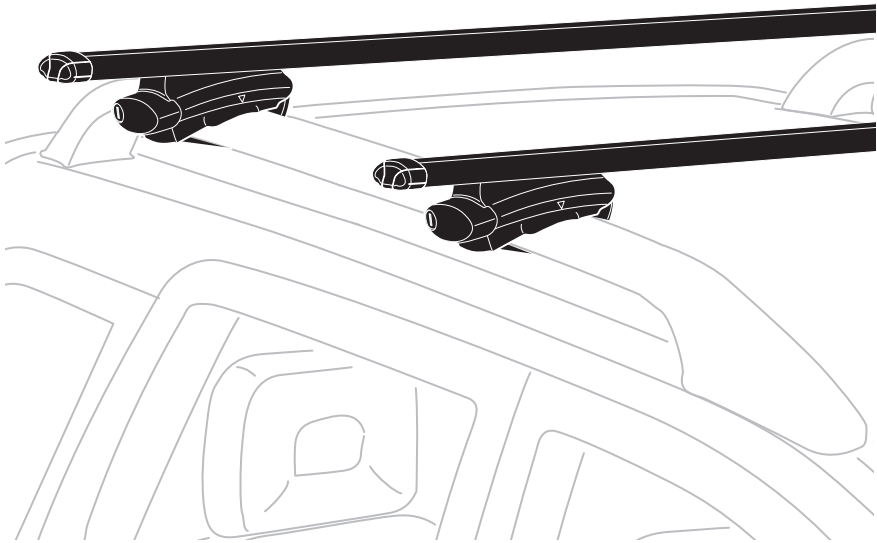

➤ Instructions

VW T-Roc. 2017-

EN Roof mounted load carrier
DE Lastenträger zur Dachmontage
FR Barre de toit
NL Dakdrager
IT Barra portatutto da installare sul tetto
ES Portaequipajes de techo
PT Barra para montagem no tejadilho
SV Takmonterad lasthållare
DK Tagmonteret lastholder
NO Takmontert lasteholder
FI Katolle asennettava teline
ET Katusele paigaldatav katuseraam
LV Uz jumta uzstādāms kravas turētājs
LT Ant stogo tvirtinamas krovinių laikiklis
PL Uchwyt na bagażnik bazowy montowany na dachu
RU Багажник на крышу
UK Багажник для даху
BG Багажник, монтиран върху покрива
CS Nosič pro montáž na střechu
SK Strešný nosič
SL Nosilec za strešni prtljajnik
HR/BIH Krovni nosač tereta

RO Suport încărcătură montat pe acoperiș
HU Tetőre szerelhető csomagszállító
EL Σχάρα οροφής για μεταφορά φορτίου
TR Araç üstüne bağlanan yük taşıyıcı

HE מנשא מטען לגג הארוב
AR حامل نقل مثبت على السقف

ZH 顶置行李架
JA ルーフマウント型ロードキャリア
KO 루프 장착 화물 캐리어
TH โครงยึดของบรรทุกแบบติดตั้งบนหลังคา

CITY CRASH
 Complies with ISO norm

ISO 11154-E

i

1

x4

x4

x4

2