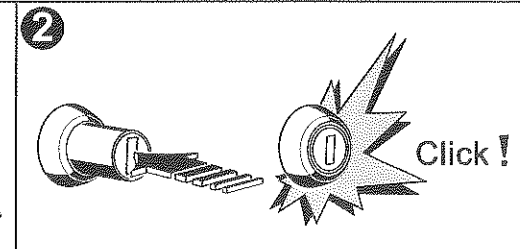

Gebrauchsanleitung

Komfort-Schiebe-Befestigung
mit Druckschloß

Instructions for use

Comfort sliding fitting
with push button lock

Instructions d'utilisation

Montage glissé facile
avec la serrure de pression

Ausführung	Haupt-Verkaufsbezeichnung Auch andere Verkaufsbezeichnungen sind genehmigt	Maße			Volumen Schüttgut Liter	Gewichte		
		Länge cm	Breite cm	Höhe cm		Eigengewicht kg	zulässige Tragfähigkeit kg	Maximalgewicht beladen kg
K	Dachbox	190	75	39	340	13	50	63