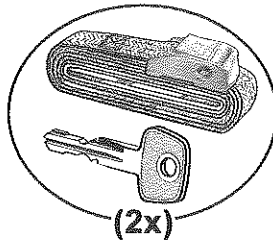

Gebrauchsanleitung

Komfort-Schiebe-Befestigung
mit Druckschloß

Instructions for use

Comfort sliding fitting
with push button lock

Instructions d'utilisation

Montage glissé facile
avec la serrure de pression

Ausführung	Haupt-Verkaufsbezeichnung Auch andere Verkaufsbezeichnungen sind genehmigt	Maße			Volumen Schüttgut Liter	Gewichte		
		Länge cm	Breite cm	Höhe cm		Eigengewicht kg	zulässige Tragfähigkeit kg	Maximalgewicht beladen kg
K	Dachbox	190	75	39	340	13	50	63