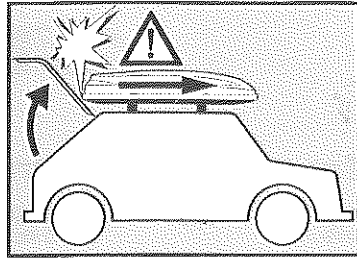

Gebrauchsanleitung

Komfort-Schiebe-Befestigung
mit Druckschloß

Instructions for use

Comfort sliding fitting
with push button lock

Instructions d'utilisation

Montage glissé facile
avec la serrure de pression

Ausführung	Haupt-Verkaufsbezeichnung Auch andere Verkaufsbezeichnungen sind genehmigt	Maße			Volumen Schüttgut Liter	Gewichte		
		Länge cm	Breite cm	Höhe cm		Eigengewicht kg	zulässige Tragfähigkeit kg	Maximalgewicht beladen kg
K	Dachbox	190	75	39	340	13	50	63