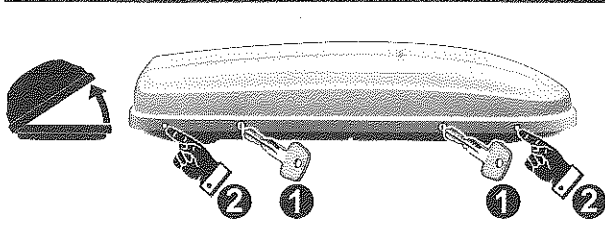

Gebrauchsanleitung

Komfort-Schiebe-Befestigung
mit Druckschloß

Instructions for use

Comfort sliding fitting
with push button lock

Instructions d'utilisation

Montage glissé facile
avec la serrure de pression

Ausführung	Haupt-Verkaufsbezeichnung Auch andere Verkaufsbezeichnungen sind genehmigt	Maße			Volumen Schüttgut Liter	Gewichte		
		Länge cm	Breite cm	Höhe cm		Eigengewicht kg	zulässige Tragfähigkeit kg	Maximalgewicht beladen kg
K	Dachbox	190	75	39	340	13	50	63