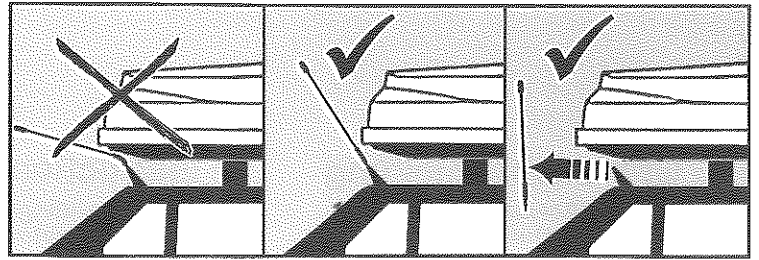

Gebrauchsanleitung

Komfort-Schiebe-Befestigung
mit Druckschloß

Instructions for use

Comfort sliding fitting
with push button lock

Instructions d'utilisation

Montage glissé facile
avec la serrure de pression

Ausführung	Haupt-Verkaufsbezeichnung Auch andere Verkaufsbezeichnungen sind genehmigt	Maße			Volumen Schüttgut Liter	Gewichte		
		Länge cm	Breite cm	Höhe cm		Eigengewicht kg	zulässige Tragfähigkeit kg	Maximalgewicht beladen kg
K	Dachbox	190	75	39	340	13	50	63