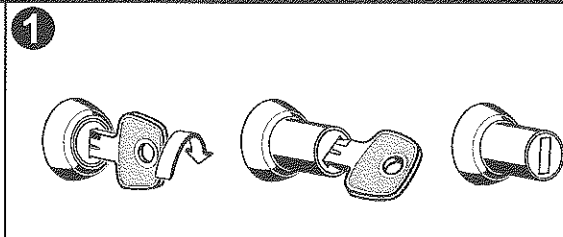

Gebrauchsanleitung

Komfort-Schiebe-Befestigung
mit Druckschloß

Instructions for use

Comfort sliding fitting
with push button lock

Instructions d'utilisation

Montage glissé facile
avec la serrure de pression

Ausführung	Haupt-Verkaufsbezeichnung Auch andere Verkaufsbezeichnungen sind genehmigt	Maße			Volumen Schüttgut Liter	Gewichte		
		Länge cm	Breite cm	Höhe cm		Eigengewicht kg	zulässige Tragfähigkeit kg	Maximalgewicht beladen kg
K	Dachbox	190	75	39	340	13	50	63