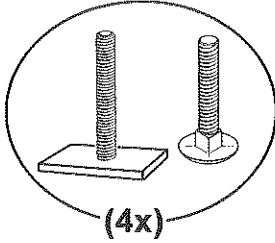

Gebrauchsanleitung

Komfort-Schiebe-Befestigung
mit Druckschloß

Instructions for use

Comfort sliding fitting
with push button lock

Instructions d'utilisation

Montage glissé facile
avec la serrure de pression

Ausführung	Haupt-Verkaufsbezeichnung Auch andere Verkaufsbezeichnungen sind genehmigt	Maße			Volumen Schüttgut Liter	Gewichte		
		Länge cm	Breite cm	Höhe cm		Eigengewicht kg	zulässige Tragfähigkeit kg	Maximalgewicht beladen kg
K	Dachbox	190	75	39	340	13	50	63