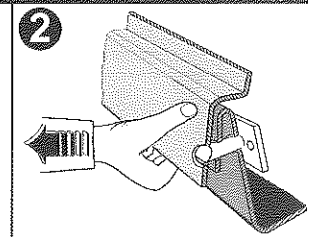

Gebrauchsanleitung

Komfort-Schiebe-Befestigung
mit Druckschloß

Instructions for use

Comfort sliding fitting
with push button lock

Instructions d'utilisation

Montage glissé facile
avec la serrure de pression

Ausführung	Haupt-Verkaufsbezeichnung Auch andere Verkaufsbezeichnungen sind genehmigt	Maße			Volumen Schüttgut Liter	Gewichte		
		Länge cm	Breite cm	Höhe cm		Eigengewicht kg	zulässige Tragfähigkeit kg	Maximalgewicht beladen kg
K	Dachbox	190	75	39	340	13	50	63