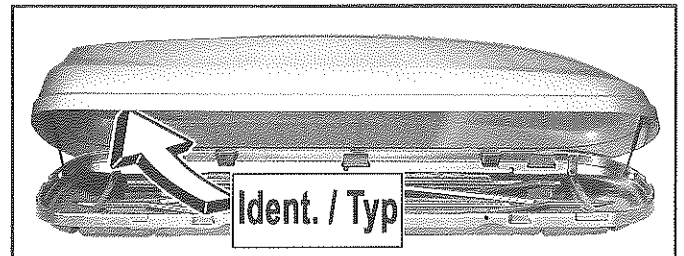

Gebrauchsanleitung

Komfort-Schiebe-Befestigung
mit Druckschloß

Instructions for use

Comfort sliding fitting
with push button lock

Instructions d'utilisation

Montage glissé facile
avec la serrure de pression

Ausführung	Haupt-Verkaufsbezeichnung Auch andere Verkaufsbezeichnungen sind genehmigt	Maße			Volumen Schüttgut Liter	Gewichte		
		Länge cm	Breite cm	Höhe cm		Eigengewicht kg	zulässige Tragfähigkeit kg	Maximalgewicht beladen kg
K	Dachbox	190	75	39	340	13	50	63