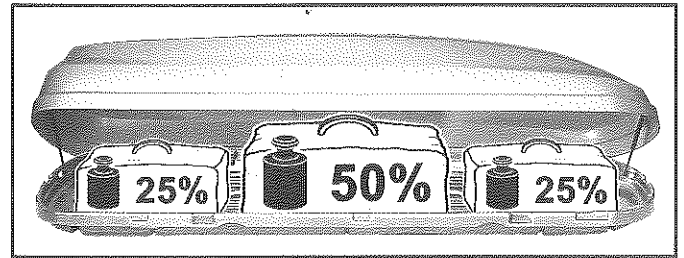

Gebrauchsanleitung

Komfort-Schiebe-Befestigung
mit Druckschloß

Instructions for use

Comfort sliding fitting
with push button lock

Instructions d'utilisation

Montage glissé facile
avec la serrure de pression

Ausführung	Haupt-Verkaufsbezeichnung Auch andere Verkaufsbezeichnungen sind genehmigt	Maße			Volumen Schüttgut Liter	Gewichte		
		Länge cm	Breite cm	Höhe cm		Eigengewicht kg	zulässige Tragfähigkeit kg	Maximalgewicht beladen kg
K	Dachbox	190	75	39	340	13	50	63