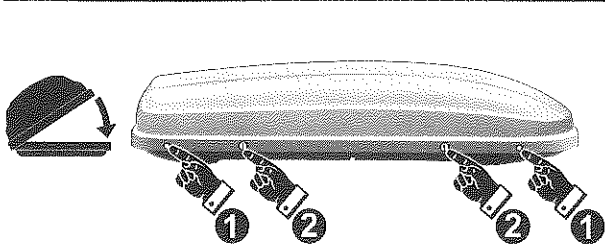

Gebrauchsanleitung

Komfort-Schiebe-Befestigung
mit Druckschloß

Instructions for use

Comfort sliding fitting
with push button lock

Instructions d'utilisation

Montage glissé facile
avec la serrure de pression

Ausführung	Haupt-Verkaufsbezeichnung Auch andere Verkaufsbezeichnungen sind genehmigt	Maße			Volumen Schüttgut Liter	Gewichte		
		Länge cm	Breite cm	Höhe cm		Eigengewicht kg	zulässige Tragfähigkeit kg	Maximalgewicht beladen kg
K	Dachbox	190	75	39	340	13	50	63