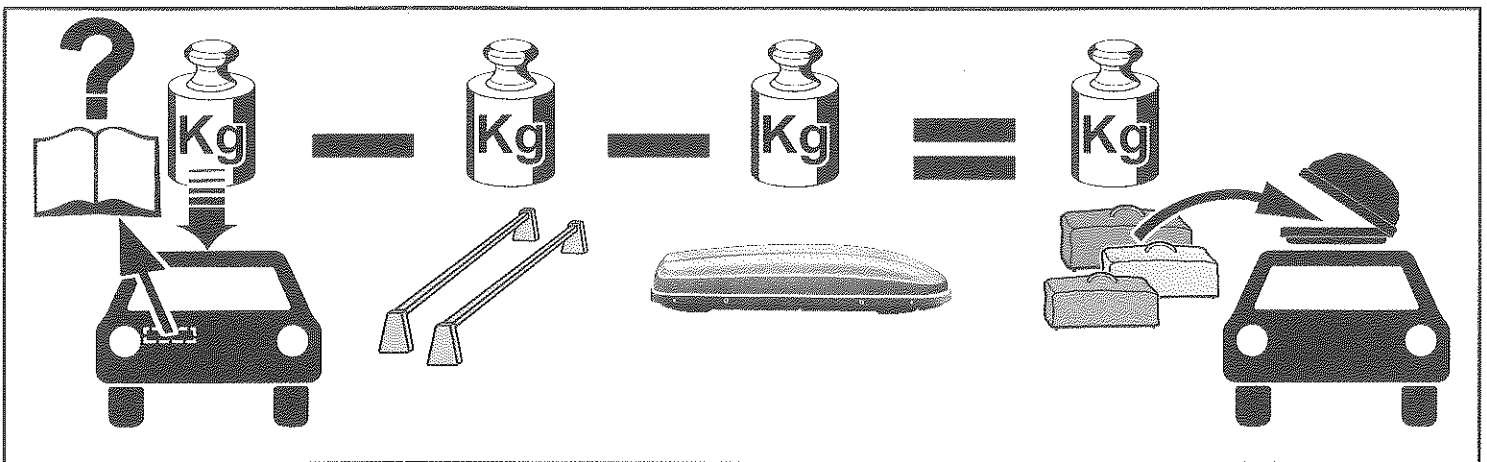

Gebrauchsanleitung

Komfort-Schiebe-Befestigung
mit Druckschloß

Instructions for use

Comfort sliding fitting
with push button lock

Instructions d'utilisation

Montage glissé facile
avec la serrure de pression

Ausführung	Haupt-Verkaufsbezeichnung Auch andere Verkaufsbezeichnungen sind genehmigt	Maße			Volumen Schüttgut Liter	Gewichte		
		Länge cm	Breite cm	Höhe cm		Eigengewicht kg	zulässige Tragfähigkeit kg	Maximalgewicht beladen kg
K	Dachbox	190	75	39	340	13	50	63