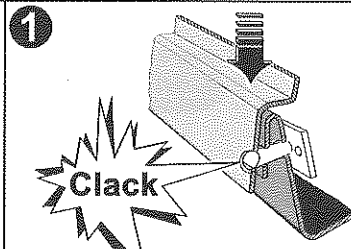

Gebrauchsanleitung

Komfort-Schiebe-Befestigung
mit Druckschloß

Instructions for use

Comfort sliding fitting
with push button lock

Instructions d'utilisation

Montage glissé facile
avec la serrure de pression

Ausführung	Haupt-Verkaufsbezeichnung Auch andere Verkaufsbezeichnungen sind genehmigt	Maße			Volumen Schüttgut Liter	Gewichte		
		Länge cm	Breite cm	Höhe cm		Eigengewicht kg	zulässige Tragfähigkeit kg	Maximalgewicht beladen kg
K	Dachbox	190	75	39	340	13	50	63