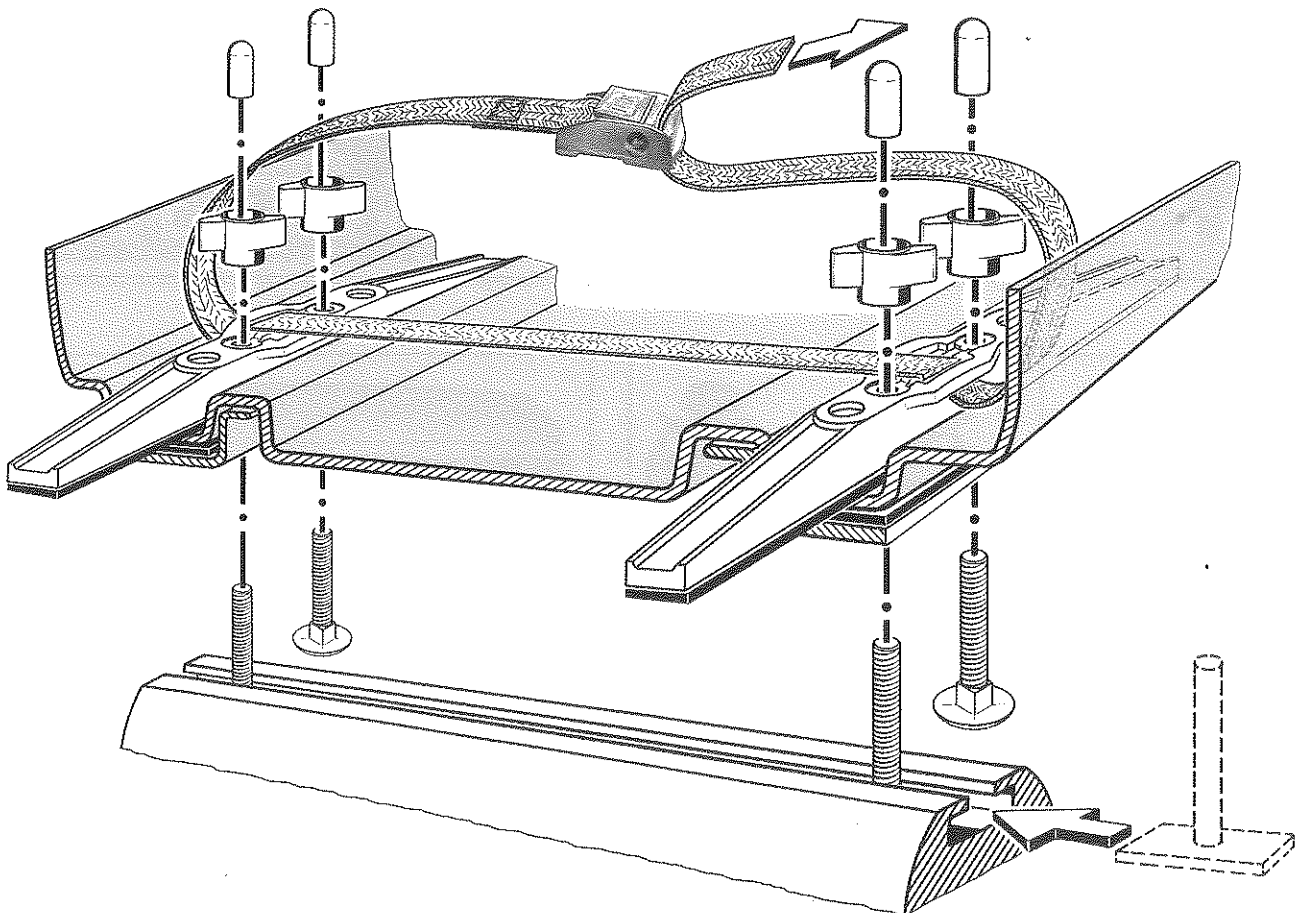

Gebrauchsanleitung

Komfort-Schiebe-Befestigung
mit Druckschloß

Instructions for use

Comfort sliding fitting
with push button lock

Instructions d'utilisation

Montage glissé facile
avec la serrure de pression

Ausführung	Haupt-Verkaufsbezeichnung Auch andere Verkaufsbezeichnungen sind genehmigt	Maße			Volumen Schüttgut Liter	Gewichte		
		Länge cm	Breite cm	Höhe cm		Eigengewicht kg	zulässige Tragfähigkeit kg	Maximalgewicht beladen kg
K	Dachbox	190	75	39	340	13	50	63