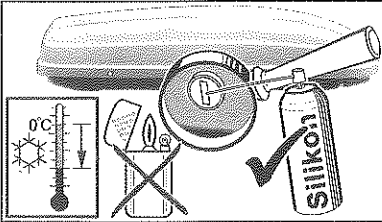

Gebrauchsanleitung

Komfort-Schiebe-Befestigung
mit Druckschloß

Instructions for use

Comfort sliding fitting
with push button lock

Instructions d'utilisation

Montage glissé facile
avec la serrure de pression

Ausführung	Haupt-Verkaufsbezeichnung Auch andere Verkaufsbezeichnungen sind genehmigt	Maße			Volumen Schüttgut Liter	Gewichte		
		Länge cm	Breite cm	Höhe cm		Eigengewicht kg	zulässige Tragfähigkeit kg	Maximalgewicht beladen kg
K	Dachbox	190	75	39	340	13	50	63