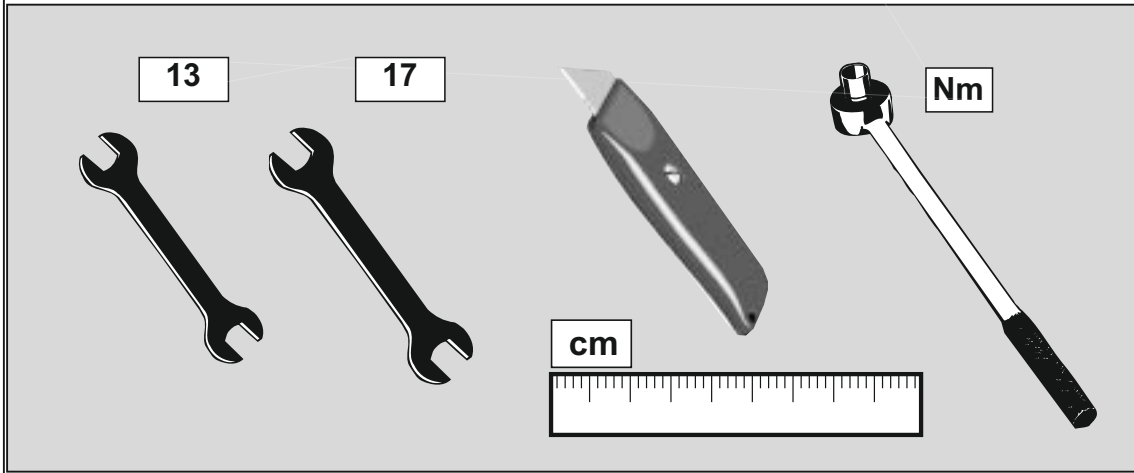

G Fitting Instructions: SIDEBAR
 D Montageanleitung: SCHWELLERROHR
 O Montagevorschrift: SIDEBAR
 F Instrucciones de montaje: MARCHE-PIEDS
 E Instrucciones de montaje: JUEGOPROT. DEPARA. TRASERA
 I Schema di montaggio: PEDANELATERALI
 S Manual: SIDOFOTSTEG