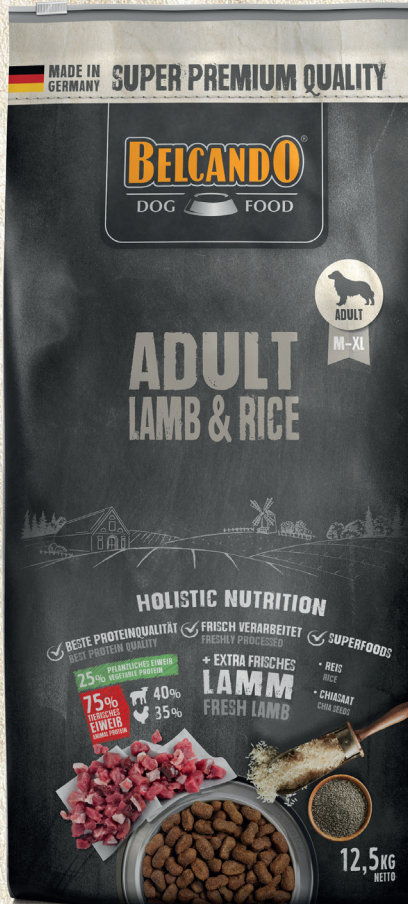

Tamaño real

ADULT LAMB & RICE

Alimento para perros sensibles con un nivel de actividad normal

MEJOR CALIDAD DE PROTEÍNA

25% PROTEÍNAS VEGETALES

75% PROTEÍNAS ANIMALES

40%
35%

De fácil digestión y especialmente bien tolerado gracias a la selecta combinación de materias primas. **BELCANDO® Adult Lamb & Rice** es un alimento completo para perros sensibles. Rico en cordero muy tolerable y arroz de fácil digestión. Las apreciadas semillas de chía favorecen la digestión gracias a sus mucílagos naturales, y aportan ácidos grasos esenciales. El contenido en proteínas y grasas se adapta a las necesidades energéticas de los perros con un nivel de actividad normal.

Composición: arroz (40%); carne, hígado y pulmón frescos de cordero (total: 30%); proteínas de ave deshidratadas con bajo contenido en cenizas (12,5%); proteínas de cordero, secadas (10%); harina forrajera de avena; semilla de uva prensada por expulsor; levadura de cerveza seca; salvado de avena; semillas de chía (1,5%); grasa de ave; semillas de lino; hígado de ave hidrolizada; cloruro de sodio; cloruro de potasio; hierbas, secadas (total: 0,2%); hojas de ortiga, raíz de genciana, centauro menor, manzanilla, hinojo, alcaravea, muérdago, aquilea, hojas de zarzamora; yucca schidigera

Análisis de los componentes:

proteínas	23,0%	contenido de grasa	12,5%
cenizas brutas	7,0%	fibras brutas	3,2%
humedad	10,0%	calcio	1,6%
fósforo	1,0%	sodio	0,35%

RECIÉN PROCESADO CON CORDERO EXTRAFRESCO

23% PROTEÍNAS | 12,5% GRASA