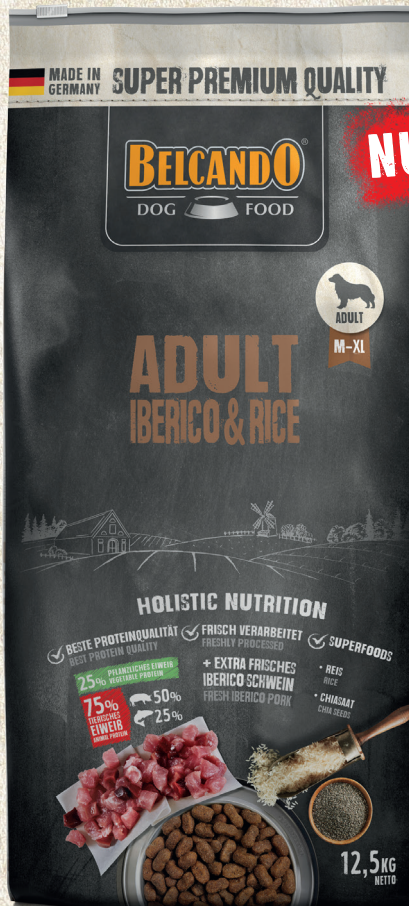

✓ RECIÉN PROCESADO

CON CERDO IBÉRICO
EXTRAFRESCO