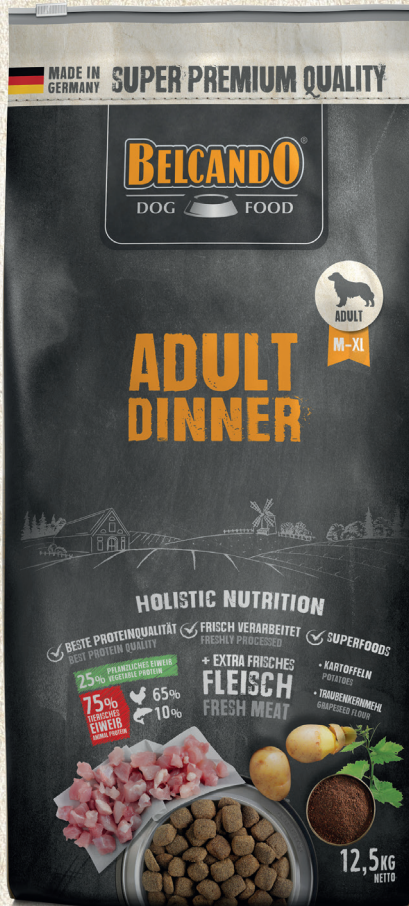

✓ RECIÉN PROCESADO CON CARNE FRESCA

23% PROTEÍNAS | 10,5% GRASA

✓ SUPERFOODS

RICO EN FÉCULA DE PATATA
Fuente de carbohidratos de fácil digestión para perros delicados.

SEMILLAS DE UVA Fécula de patata
PRENSADAS EN FRÍO
Las sustancias bioactivas de las semillas de uva (polifenoles) protegen las células del animal.

Harina de semillas de uva

Tamaños de envase:

Nº de artículo 557305 – 1,0 kg
Nº de artículo 557315 – 4,0 kg
Nº de artículo 557325 – 12,5 kg

RECOMENDACIONES DE ALIMENTACIÓN: Cantidad de alimento recomendada por animal en g/día

	XS		S		M		L		XL	
	3 kg*	5 kg*	10 kg*	15 kg*	20 kg*	25 kg*	35 kg*	50 kg*	65 kg*	80 kg*
normal	60 g	90 g	150 g	200 g	250 g	300 g	390 g	620 g	720 g	840 g
activo	70 g	100 g	170 g	240 g	300 g	350 g	450 g	590 g	720 g	840 g

*Peso del perro adulto