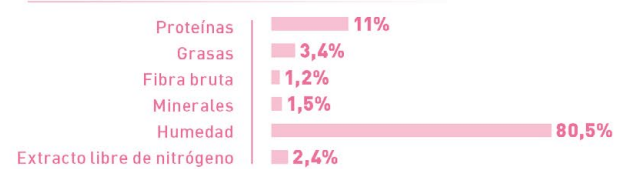

KITTEN Sterilised

Para gatitos esterilizados de 6 a 12 meses.

INGREDIENTES

COMPOSICIÓN

Carne y subproductos de animales, extractos de proteínas vegetales, subproductos de origen vegetal, cereales, sustancias minerales, aceites y grasas, levaduras, azúcares.

ADITIVOS (POR KG)

Aditivos nutricionales: vitamina D3: 155 UI, E1 (hierro): 2,7 mg, E2 (yodo): 0,28 mg, E4 (cobre): 2,2 mg, E5 (manganeso): 0,8 mg, SE6 (zinc): 8,6 mg.

COMPONENTES ANALÍTICOS

AMINOÁCIDOS			
Taurina (%)	0,12	Metionina (%)	0,2
Arginina (%)	0,5	Met. + cistina (%)	0,35
Lisina (%)	0,55		