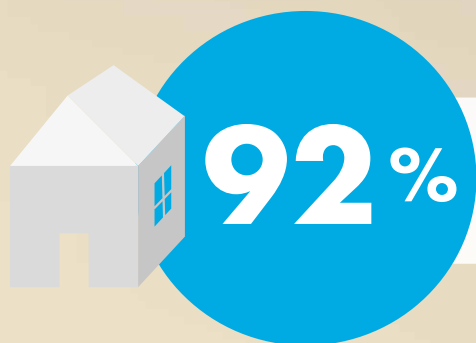

SOLUCIONES **SENCILLAS**

Para perros y gatos que no disfrutan del agua, DOUXO® ofrece soluciones innovadoras con las que no se necesitará bañar a la mascota: **mousse, serum, pipetas y discos de algodón.**

de los propietarios piensa que **utilizar DOUXO® Mousse es más práctico** que el uso de un champú*

Con **DOUXO® Mousse se reduce el tiempo de aplicación**