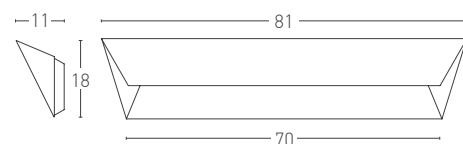

MAIL XL

Units: cm