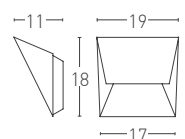

MAIL / MAIL S

Design Alberto Saggia+Valerio Sommella

MAIL è l'ironica collezione di applique disegnata da Alberto Saggia e Valerio Sommella per Lumen Center Italia. In queste pagine viene presentata nella versione "regular" (l 34 cm) e "small" (l 19 cm). Entrambe forniscono luce indiretta attraverso una sorgente LED o alogena eco energy saver.

MAIL e MAIL S sono disponibili in cinque diverse finiture: bianco opaco, grigio sabbia FT, grigio perla, foglia oro e foglia rame.

MAIL is the ironic collection of wall lamps designed by Alberto Saggia and Valerio Sommella for Lumen Center Italia. In these pages it is presented in its "regular" (l 34 cm) and "small" (l 19 cm) versions. They both produce indirect light using a LED system or an eco energy saver halogen light source. MAIL and MAIL S are available in five different finishes: matt white, sand grey FT, pearl grey, gold foil and copper foil.

「メール」は、アルベルト・サッジアとヴァレリオ・ソンメッラがルーメンセンター・イタリアのためにデザインしたシニカルな作品。このページでは、レギュラーサイズ（幅34 cm）とスモールサイズ（幅19 cm）の製品を紹介します。両方ともLED光源とエコハロゲン・エナジーセーバーのランプの二種類を取り揃えています。「メール」と「メール S」は、以下の五種類の塗装から選ぶことができます。ホワイト半光沢、サンド・グレーFT、パール・グレー、金箔仕上げ、銀箔仕上げ。

MAIL S

MAIL