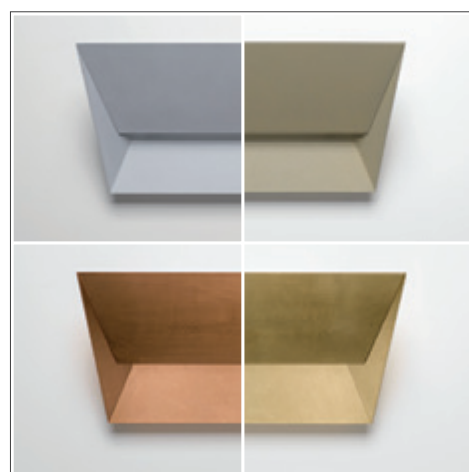

MAIL / MAIL S

Design Alberto Saggia+Valerio Sommella

MAIL è l'ironica collezione di applique disegnata da Alberto Saggia e Valerio Sommella per Lumen Center Italia. In queste pagine viene presentata nella versione "regular" (l 34 cm) e "small" (l 19 cm). Entrambe forniscono luce indiretta attraverso una sorgente LED o alogena eco energy saver.

MAIL e MAIL S sono disponibili in cinque diverse finiture: bianco opaco, grigio sabbia FT, grigio perla, foglia oro e foglia rame.

MAIL is the ironic collection of wall lamps designed by Alberto Saggia and Valerio Sommella for Lumen Center Italia. In these pages it is presented in its "regular" (l 34 cm) and "small" (l 19 cm) versions. They both produce indirect light using a LED system or an eco energy saver halogen light source. MAIL and MAIL S are available in five different finishes: matt white, sand grey FT, pearl grey, gold foil and copper foil.

「メール」は、アルベルト・サッジアとヴァレリオ・ソンメッラがルーメンセンター・イタリアのためにデザインしたシニカルな作品。このページでは、レギュラーサイズ（幅34 cm）とスモールサイズ（幅19 cm）の製品を紹介します。両方ともLED光源とエコハロゲン・エナジーセーバーのランプの二種類を取り揃えています。「メール」と「メール S」は、以下の五種類の塗装から選ぶことができます。ホワイト半光沢、サンド・グレーFT、パール・グレー、金箔仕上げ、銀箔仕上げ。

MAIL S

MAIL

Units: cm