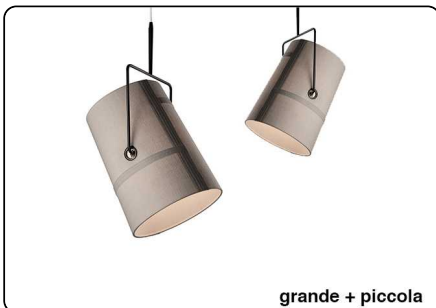

grande + piccola

colgante