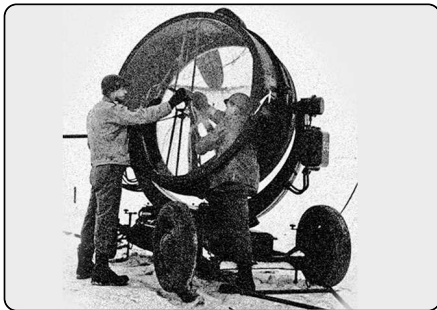

Fork, de sobremesa

design Diesel Creative Team

Fork es un “tenedor” de acero sobre el que se ha colocado un difusor inspirado en la moda "casual" y en un estilo de vida informal y jocoso.

Como sucede cuando se enciende una lámpara dentro de una tienda de campaña, la luz interna del difusor destaca la estructura tipo patchwork, la estructura de la tela y las costuras a vista como en los vaqueros. En Fork, no se deja nada al caos: los anillos no son sólo decorativos sino que responden a exigencias prácticas, con sencillez e inmediatez.

Fork, de sobremesa

info técnica

Descripción

Lámpara de mesa con luz difusa y directa. El perfil del difusor en policarbonato mate y satinado está cubierto con una tela de puro lino. La malla y la urdimbre intencionadamente irregulares de la tela se obtienen de forma artesanal. La tela se tiñe y se somete a un tratamiento para evitar que se deshile, se corta en piezas y se cose a mano con la máquina de coser, los acabados son a vista. Los ojales de latón con un baño galvánico en color gunmetal. Mediante un sistema de bloqueo y deslizamiento el difusor se apoya en el fuste, un tenedor de acero pintado soldado a mano donde se coloca la bombilla lineal halógena, de esta forma el difusor puede girar a 360° sobre el eje. El vástago y la base son en acero pintado con polvo, las articulaciones del vástago, originales en el diseño y en la realización, están pintadas en color negro para la versión marfil y marrón para la versión marrón. Estas articulaciones permiten doblar el fuste en dos puntos, por la base y por la mitad, permitiendo moldear la lámpara a voluntad. El logo Diesel se ha serigrafiado mate en la base del vástago. El cable eléctrico y el regulador de intensidad son transparentes.