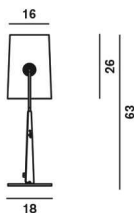

Materiales: Lino teñido, policarbonato y acero pintado

Acabado: Marrón/Gris, Marrón/Marfil, Marfil/Gris, Marfil/Marfil

Distribución lumínica
semi-difusa y directa orientable

Modelo

Fork

Peso

neto kg: 2,40
bruto kg: 4,40

Embalaje

vol. m³: 0,056
n.bultos: 2

Bombillas

- Halógena 1x48W R7s (78mm)

Longitud del cable

Certificaciones

[dibujos 2D/3D](#)

[fotometría](#)