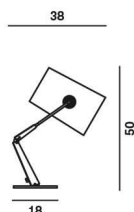

Fork, de sobremesa

info técnica

Descripción

Lámpara de mesa con luz difusa y directa. El perfil del difusor en policarbonato mate y satinado está cubierto con una tela de puro lino. La malla y la urdimbre intencionadamente irregulares de la tela se obtienen de forma artesanal. La tela se tiñe y se somete a un tratamiento para evitar que se deshile, se corta en piezas y se cose a mano con la máquina de coser, los acabados son a vista. Los ojales de latón con un baño galvánico en color gunmetal. Mediante un sistema de bloqueo y deslizamiento el difusor se apoya en el fuste, un tenedor de acero pintado soldado a mano donde se coloca la bombilla lineal halógena, de esta forma el difusor puede girar a 360° sobre el eje. El vástago y la base son en acero pintado con polvo, las articulaciones del vástago, originales en el diseño y en la realización, están pintadas en color negro para la versión marfil y marrón para la versión marrón. Estas articulaciones permiten doblar el fuste en dos puntos, por la base y por la mitad, permitiendo moldear la lámpara a voluntad. El logo Diesel se ha serigrafiado mate en la base del vástago. El cable eléctrico y el regulador de intensidad son transparentes.

Materiales: Lino teñido, policarbonato y acero pintado

Acabado: Marrón/Gris, Marrón/Marfil, Marfil/Gris, Marfil/Marfil

Distribución lumínica
semi-difusa y directa orientable

Modelo

Fork

Peso

neto kg: 2,40
bruto kg: 4,40

Embalaje

vol. m³: 0,056
n.bultos: 2

Bombillas

- Halógena 1x48W R7s (78mm)

Longitud del cable

Certificaciones

[dibujos 2D/3D](#)

[fotometría](#)