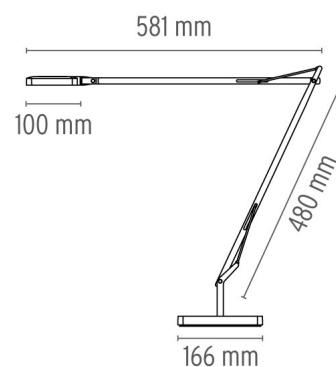

### FÍSICAS

<b>Alimentación</b>	Cable eléctrico
<b>Cord length (mm)</b>	1800
<b>Materiales</b>	Aluminio
<b>Peso (kg)</b>	4.8

### MEDIDAS