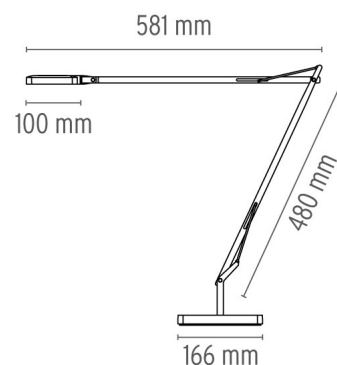

## KELVIN LED BASE

<b>Montaje</b>	Base
<b>Descripción de las lámparas</b>	30 TOP LED 3000K 325 lm total - CRI 95 7,5W - Green Mode
<b>Ambiente de utilización</b>	Para interior
<b>Acabado</b>	Antracita, Blanco, Cromado, Negro
<b>Descripción técnica</b>	Lámpara de sobremesa para iluminación directa, con doble brazo a pantógrafo y cabeza orientable. Cuerpo realizado en aleación de aluminio fundido. Parte exterior de la cabeza realizada en inyección de aluminio con difusor en metacrilato estampado. Cobertura exterior de la BASE en ABS. Estructura obtenida a partir de un tubo cuadrado realizado en aleación de aluminio extruido (12x12 mm) mecanizada en modo que sea posible el alojamiento y deslizamiento en su interior de los resortes de compensación realizados en acero inoxidable y las piezas móviles moldeadas por inyección en resina acetálica. Los tirantes exteriores son en cable de acero de 3 mm de diámetro. Disponible en acabados blanco, antracita, negro o cromado. El interruptor ON/OFF es electrónico y está equipado de un mecanismo óptico situado en la cabeza. Dos opciones posible: - CONFIGURACIÓN PERSONAL (interruptor naranja) Regula la intensidad de la luz como prefieras. - GREEN MODE (interruptor verde) Ahora Kelvin LED se vuelve Green, ahorrando cada vez más energía gracias a su posibilidad de compensación automática de la luz ambiental.

### MEDIDAS

### FÍSICAS

<b>Alimentación</b>	Cable eléctrico
<b>Cord length (mm)</b>	1800
<b>Materiales</b>	Aluminio
<b>Peso (kg)</b>	4.8