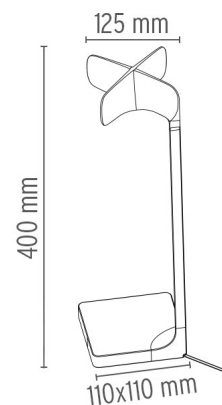

FLOS

CHAPO . Lámparas

1 COB LED 2700K 310lm
total CRI93 - 8W +
CHARGER USB 5VDC 1,5A
Potencia en Watt:

8 W

Categorías de las lámparas:

LED

Casquillo:

Base especial

Temperatura color (K):

2700 °K

Tipo de lámpara:

LED

CHAPO

designed by Philippe Starck

Lámpara de mesa de luz directa.

F1690057 Cromado

MEDIDAS

CERTIFICACIONES