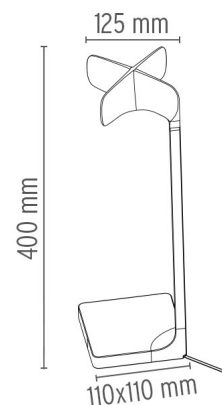

FLOS

CHAPO

Montaje	Mesa
Descripción de las lámparas	1 COB LED 2700K 310lm total CRI93 - 8W + CHARGER USB 5VDC 1.5A dimmer
Ambiente de utilización	Para interior
Acabado	Cromado
Descripción técnica	Lámpara de mesa de luz directa. Estructura de aluminio con difusor de PC fotograbado. Interruptor óptico sobre base regulable con tecnología "Soft Touch" Alimentador con enchufe de clavijas intercambiables. Una toma USB ubicada en la base permite recargar los smartphone y las tabletas más habituales (máx. 1,5A).

CHAPO

designed by Philippe Starck

Lámpara de mesa de luz directa.

● FI 690057 Cromado

MEDIDAS

ELÉCTRICAS

Emergencia	Sin
Regulación	dimmer

FÍSICAS

Alimentación	Cable de alimentación eléctrica
Materiales	Aluminio, PMMA
Peso (kg)	0.9

CERTIFICACIONES

FLOS

CHAPO . Lámparas

1 COB LED 2700K 310lm
total CRI93 - 8W +
CHARGER USB 5VDC 1,5A
Potencia en Watt:

8 W

Categorías de las lámparas:

LED

Casquillo:

Base especial

Temperatura color (K):

2700 °K

Tipo de lámpara:

LED