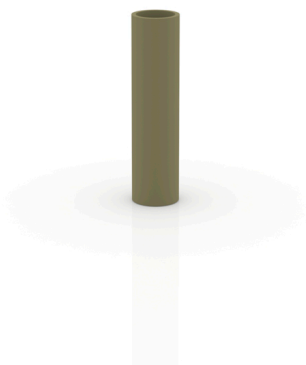

TORRE Ø 20×80

By **MACETEROS**

View online: <https://www.vondom.com/es/productos/44020A>

Características

Descripción

Macetero fabricado con resina de polietileno mediante moldeo rotacional con doble pared. 100% Reciclable. Apto para exterior e interior. Disponible en varios acabados.

Peso

2.5 Kg

Tower 20
Torre 20

Acabados

AUTORRIEGO

Ref. 44020R

Sistema de autorriego en todos los acabados a excepción de BASIC.

BASIC

Ref. 44020A

Resina de polietileno acabado mate.

LACADO

Ref. 44020RF

Resina de polietileno con un acabado lacado brillo.

LUZ

Ref. 44020W

Mobiliario con iluminación de color blanco mediante tecnología LED. Solo disponible en acabado hielo mate.