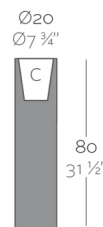

TORRE Ø 20×80

By **MACETEROS**

View online: <https://www.vondom.com/es/productos/44020A>

Características

Descripción

Macetero fabricado con resina de polietileno mediante moldeo rotacional con doble pared. 100% Reciclable. Apto para exterior e interior. Disponible en varios acabados.

Peso

2.5 Kg

Tower 20
Torre 20

Acabados

AUTORRIEGO

Ref. 44020R

Sistema de autorriego en todos los acabados a excepción de BASIC.

BASIC