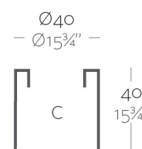

Macetero acabado mate de una sola pared

BASIC

Ref. 40340A

Resina de polietileno acabado mate.

LACADO

Ref. 40340F

Resina de polietileno con un acabado lacado brillo.

Cylinder 40
Cilindro 40