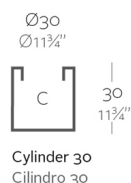

CILINDRO Ø30×30

By MACETEROS

View online: <https://www.vondom.com/es/productos/40330>

Características

Descripción

Macetero fabricado con resina de polietileno mediante moldeo rotacional con doble pared. 100% Reciclable. Apto para exterior e interior. Disponible en varios acabados.

Peso

1.2 Kg

Acabados

SIMPLE

Ref. 40330

Macetero acabado mate de una sola pared

LACADO

Ref. 40330F