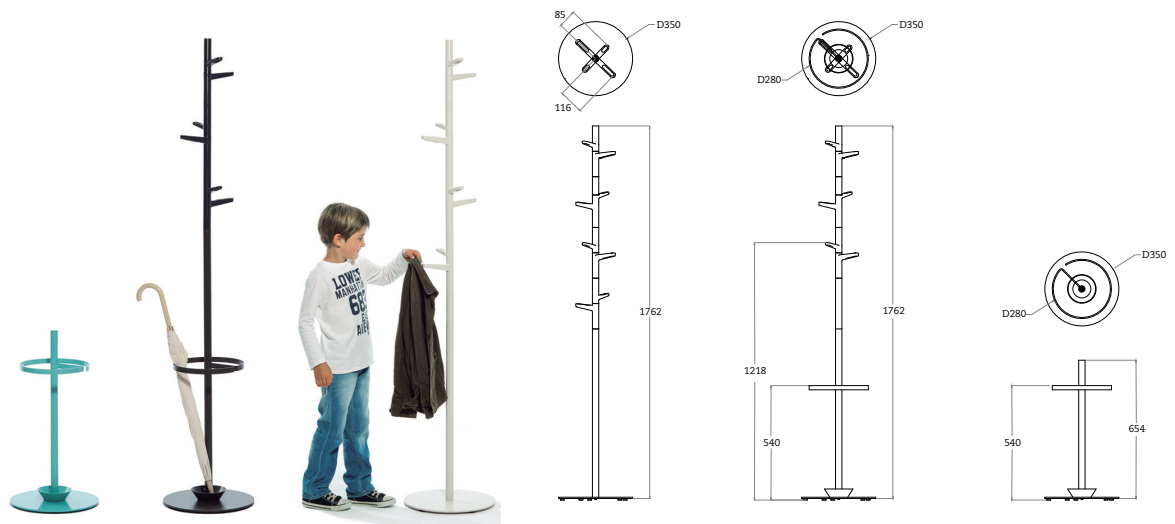

Materials i acabats

Base

Base circular de 350mm de diàmetre realitzada amb planxa d'acer de 6mm de gruix. A la cara interior disposa de cinc allotjaments per col·locar-hi les conteres de poliamida negra, que el separen 8mm del paviment.

Estructura

Estructura central formada per 2 tubs circulars: tub inferior d'alumini de 30x2mm i tub superior d'acer de 20x1,5mm.

En el tub inferior si encaixa, a cada extrem, una peça mecanitzada la qual evita que l'element pugui rotar sobre si mateix i també permet rosca-lo a la base i a l'altre tub.

Per la part superior del paraigüer si col·loca un tap de plàstic acabat amb el mateix color que la resta d'elements.

Penjadors

Peces realitzades en injecció de poliestirè de gran impacte. El seu disseny permet que s'encaixi una peça amb l'altre, quedat ocult el tub superior.

La seva forma i inclinació permeten penjar-hi tot tipus de robes, complements i també perxes.

Els elements queden fixats en el tub amb un cargol i arandela.

Paraigüer / cassoleta

La versió paraigüer disposa d'una anella situada a una alçada de 540mm de terra que permet dipositar-hi els paraigües. Està fabricada amb passamà d'acer de 20X5mm, amb un diàmetre de 280mm.